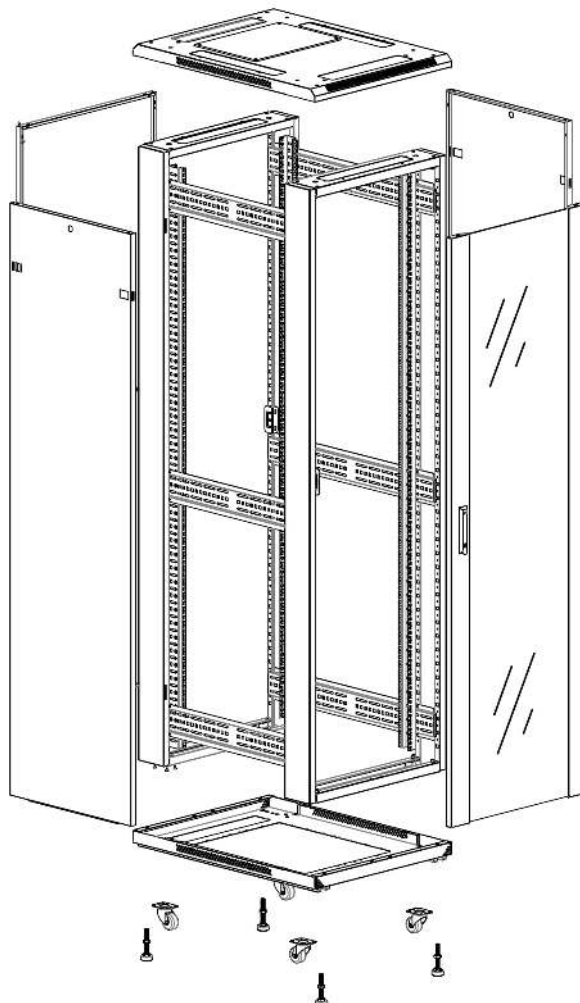

- X 15U à 47U de hauteur
- X 600, 800 ou 1000 mm de profondeur
- X Blanc gris ou noir
- X Capacité de charge de 600 kg
- X Grande découpe dans le socle pour l'accès des câbles
- X Porte avant à cadre esthétique en verre
- X Accès des câbles par le toit et le socle avec entrée passe balai
- X Poignée verrouillable posée sur la porte avant en verre
- X Serrure à barillet posée sur la porte arrière
- X Fourni monté ou en kit de montage

### Richesses fonctionnelles

- 15U à 47U de hauteur
- Blanc gris ou noir
- Vérins et roulettes compris
- Jonction des baies avec ou sans panneaux latéraux
- Roulettes et vérins pouvant être placés en même temps
- Accès des câbles par le toit et le socle avec entrée passe balai
- Montants 19 pouces de hauteur totale réglables avant et arrière
- Montants 19 pouces avec incrémentation des U
- Panneaux latéraux amovibles
- 600, 800 ou 1000 mm de profondeur
- Capacité de charge de 600 kg
- Kit de jonction compris
- Grande découpe dans le socle pour l'accès des câbles
- Vérins verrouillables résistants compris
- Porte avant à cadre esthétique en verre
- Poignée verrouillable posée sur la porte avant en verre
- Serrure à barillet posée sur la porte arrière
- Montants 19 pouces réglables en acier galvanisé
- Fourni monté ou en kit de montage

## Environ Baie CR600 - Vue éclatée

Accès des câbles par le toit et le socle avec entrée passe balai multiple

Panneau latéral amovible

Montants 19 pouces de hauteur totale réglables avant et arrière

Montants 19 pouces avec incrémentation des U

Grande découpe dans le socle pour l'accès des câbles

Roulettes et vérins pouvant être placés en même temps