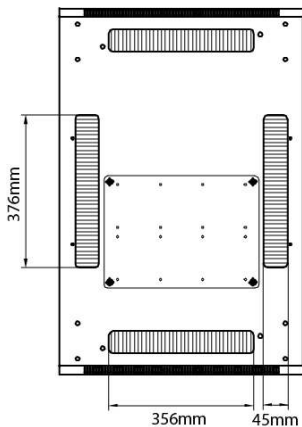

Environ Baie CR600 Vues de face

Roof

Dimensions des ouvertures du socle

600 mm Base large armoire découpé taille :
600 mm de profondeur cabinet: 430mm de large x 269.5mm profonde
800 mm armoire profonde: 430mm x 469.5mm profonde
1000 mm profondeur cabinet: 430mm x 669.5mm profonde
1200 mm profondeur cabinet: 430mm x 869.5mm profonde

Caractéristiques

Détails	Valeurs
Norme	ANSI/EIA-310-E
-	CEI 60297-2
-	DIN 41494 Parties 1 et 7
Matériau	Acier laminé à froid SPCC
Profilés de montage de 19 pouces	2,0 mm d'épaisseur
Panneaux latéraux	1,0 mm d'épaisseur
Autre	1,2 mm d'épaisseur
Couleur	Blanc gris - RAL 9002
-	Noir - RAL9004
Capacité de charge	600 kg (statique)
Verrouillage porte avant	Poignée articulée verrouillable 1 point
Verrouillage porte arrière	Serrure à barillet 1 point
Verrouillage des panneaux latéraux	Serrure à barillet 1 point