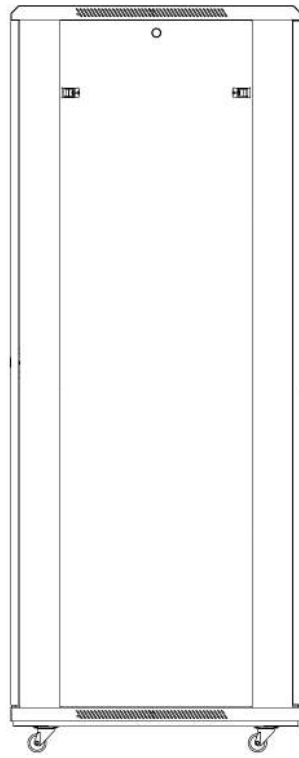

Environ Baie CR600 Vues de face

Side

Dimensions des ouvertures du socle

600 mm Base large armoire découpé taille :
600 mm de profondeur cabinet: 430mm de large x 269.5mm profonde
800 mm armoire profonde: 430mm x 469.5mm profonde
1000 mm profondeur cabinet: 430mm x 669.5mm profonde
1200 mm profondeur cabinet: 430mm x 869.5mm profonde

Caractéristiques

Détails	Valeurs
Norme	ANSI/EIA-310-E
-	CEI 60297-2
-	DIN 41494 Parties 1 et 7
Matériau	Acier laminé à froid SPCC
Profilés de montage de 19 pouces	2,0 mm d'épaisseur
Panneaux latéraux	1,0 mm d'épaisseur
Autre	1,2 mm d'épaisseur
Couleur	Blanc gris - RAL 9002
-	Noir - RAL9004
Capacité de charge	600 kg (statique)
Verrouillage porte avant	Poignée articulée verrouillable 1 point
Verrouillage porte arrière	Serrure à barillet 1 point
Verrouillage des panneaux latéraux	Serrure à barillet 1 point