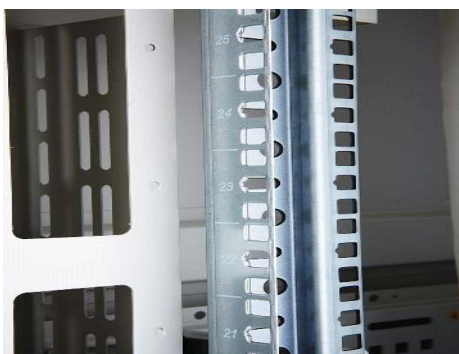

## Environ Baie CR600 - Vue éclatée

Accès des câbles par le toit et le socle avec entrée passe balai multiple

Panneau latéral amovible

Montants 19 pouces de hauteur totale réglables avant et arrière

Montants 19 pouces avec incrémentation des U

Grande découpe dans le socle pour l'accès des câbles

Roulettes et vérins pouvant être placés en même temps