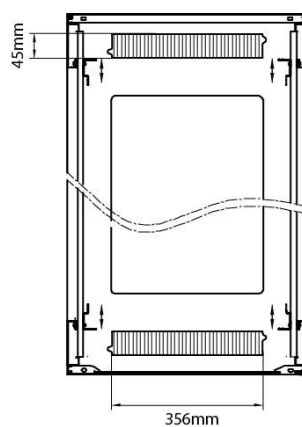

Base

Dimensions des ouvertures du socle

600 mm Base large armoire découpé taille :
600 mm de profondeur cabinet: 430mm de large x 269.5mm profonde
800 mm armoire profonde: 430mm x 469.5mm profonde
1000 mm profondeur cabinet: 430mm x 669.5mm profonde
1200 mm profondeur cabinet: 430mm x 869.5mm profonde

Caractéristiques

Détails	Valeurs
Norme	ANSI/EIA-310-E
-	CEI 60297-2
-	DIN 41494 Parties 1 et 7
Matériau	Acier laminé à froid SPCC
Profilés de montage de 19 pouces	2,0 mm d'épaisseur
Panneaux latéraux	1,0 mm d'épaisseur
Autre	1,2 mm d'épaisseur
Couleur	Blanc gris - RAL 9002
-	Noir - RAL9004
Capacité de charge	600 kg (statique)
Verrouillage porte avant	Poignée articulée verrouillable 1 point
Verrouillage porte arrière	Serrure à barillet 1 point
Verrouillage des panneaux latéraux	Serrure à barillet 1 point