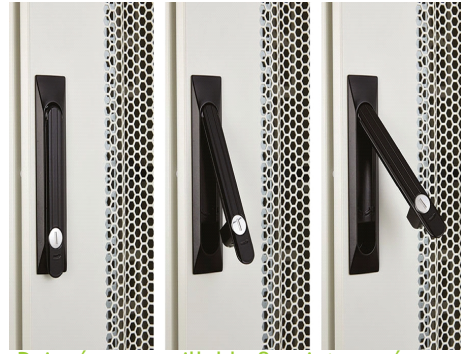

- Roulettes et vérins pouvant être placés en même temps
- Portes arrières d'armoire ventilées doubles nid d'abeilles
- Portes avant et arrière avec 70 % de ventilation
- Fourni monté ou en kit de montage
- Marquage de la profondeur des montants 19 pouces pour un ajustement facile
- Poignée verrouillable 3 points posée sur les portes arrière
- Montants 19 pouces de hauteur totale réglables avant et arrière
- Montants 19 pouces réglables en acier galvanisé
- Montants 19 pouces avec incrémentation des U
- Gestion verticale des câbles haute densité

Environ Baie ER800 - Vue éclatée

Porte avant simple type nid d'abeilles

Poignée verrouillable 2 points posée sur la porte avant

Portes arrière d'armoire ventilées doubles nid d'abeilles

Gestion verticale des câbles haute densité

Roulettes et vérins pouvant être placés en même temps

Accès des câbles par le toit et le socle avec entrée passe balai multiple

Environ Baie ER800 - Vues de face

Avant

Côté

Arrière

Toit

Socle