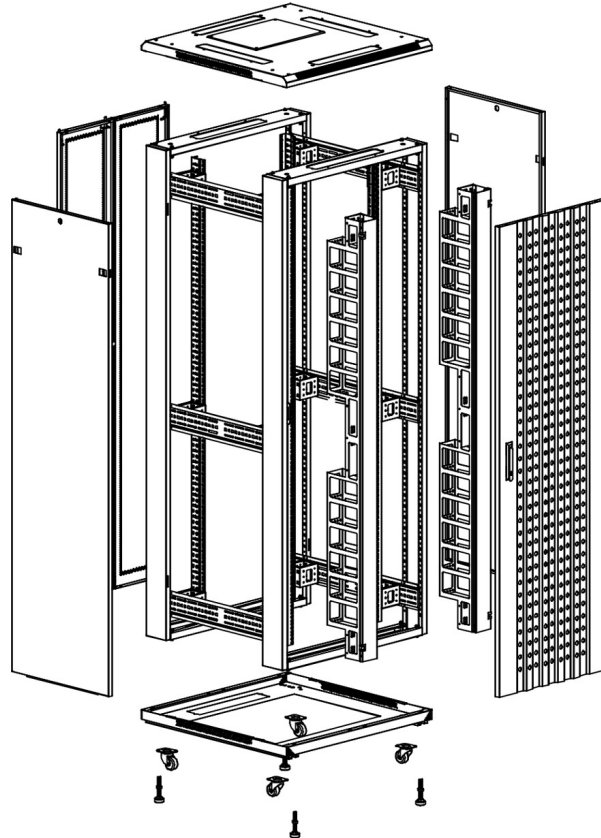

X Disponible en hauteur 29U, 42U et 47U

X 600, 800 ou 1000 mm de profondeur

X Blanc gris ou noir

X Capacité de charge de 600 kg

X Grande découpe dans le socle pour l'accès des câbles

X Accès des câbles par le toit et le socle avec entrée passe balai

Environ Baie ER800 - Vue éclatée

Porte avant simple type nid d'abeilles

Poignée verrouillable 2 points posée sur la porte avant

Portes arrière d'armoire ventilées doubles nid d'abeilles

Gestion verticale des câbles haute densité

Roulettes et vérins pouvant être placés en même temps

Accès des câbles par le toit et le socle avec entrée passe balai multiple

Environ Baie ER800 - Vues de face

Avant

Côté

Arrière

Toit

Socle

Base de découpes Dimensions

800 de large base de l'armoire découpé taille :
 600deep cabinet: 630mm de large x 269.5mm profonde
 800deep cabinet: 630mm de large x 469.5mm profonde
 1000deep cabinet: 630mm de large x 669.5mm profonde
 1200deep cabinet: 630mm de large x 869.5mm profonde