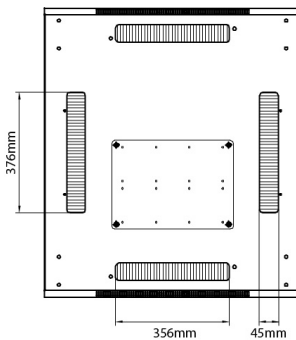

Environ Baie ER800 - Vues de face

Toit

Base de découpes Dimensions

800 de large base de l'armoire découpé taille :
600deep cabinet: 630mm de large x 269.5mm profonde
800deep cabinet: 630mm de large x 469.5mm profonde
1000deep cabinet: 630mm de large x 669.5mm profonde
1200deep cabinet: 630mm de large x 869.5mm profonde

Caractéristiques

Détails	Valeurs
Norme	ANSI/EIA-310-E
-	CEI 60297-2
-	DIN 41494 Parties 1 et 7
Matériau	Acier laminé à froid SPCC
Profilés de montage de 19 pouces	2,0 mm d'épaisseur
Panneaux latéraux	1,0 mm d'épaisseur
Autre	1,2 mm d'épaisseur
Couleur	Banc gris - RAL 9002
-	Noir - RAL9004
Capacité de charge	600 kg (charge statique)
Verrouillage porte avant	Poignée verrouillable 2 points
Verrouillage porte arrière	Poignée verrouillable 3 points
Verrouillage des panneaux latéraux	Serrure à barillet 1 point