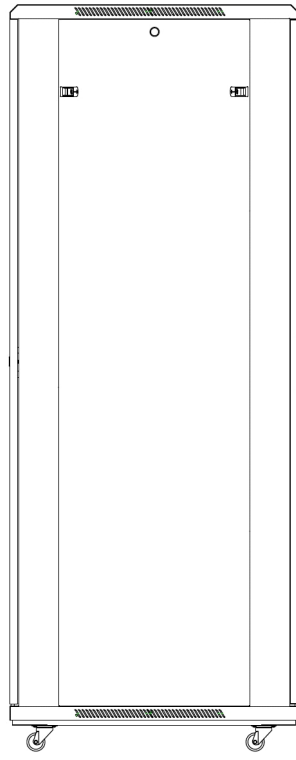

Environ Baie ER800 - Vue éclatée

Porte avant simple type nid d'abeilles

Poignée verrouillable 2 points posée sur la porte avant

Portes arrière d'armoire ventilées doubles nid d'abeilles

Gestion verticale des câbles haute densité

Roulettes et vérins pouvant être placés en même temps

Accès des câbles par le toit et le socle avec entrée passe balai multiple

Environ Baie ER800 - Vues de face

Avant

Côté

Arrière

Toit

Socle

Base de découpes Dimensions

800 de large base de l'armoire découpé taille :
 600deep cabinet: 630mm de large x 269.5mm profonde
 800deep cabinet: 630mm de large x 469.5mm profonde
 1000deep cabinet: 630mm de large x 669.5mm profonde
 1200deep cabinet: 630mm de large x 869.5mm profonde

Numéro du produit - Baies complètes

Une baie complète comprend une porte avant en nid d'abeilles, des portes arrière d'armoire en nid d'abeilles, deux panneaux latéraux en acier, ainsi que des montants 19 pouces avant et arrière et un système de gestion verticale des câbles haute densité à l'avant de la baie.