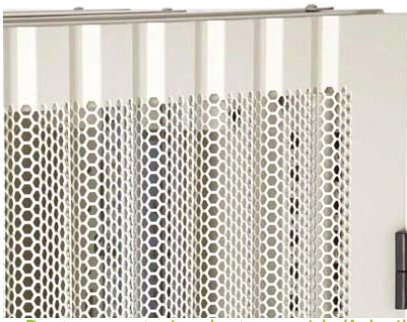

Environ Baie ER800 - Vue éclatée

Porte avant simple type nid d'abeilles