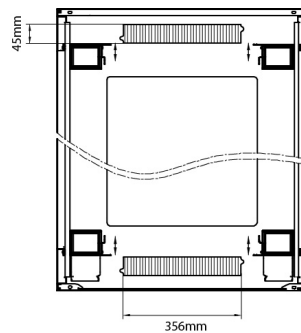

Roulettes et vérins pouvant être placés en même temps

Accès des câbles par le toit et le socle avec entrée passe balai multiple

Environ Baie ER800 - Vues de face

Avant

Côté

Arrière

Toit

Socle

Base de découpes Dimensions

800 de large base de l'armoire découpé taille :
 600deep cabinet: 630mm de large x 269.5mm profonde
 800deep cabinet: 630mm de large x 469.5mm profonde
 1000deep cabinet: 630mm de large x 669.5mm profonde
 1200deep cabinet: 630mm de large x 869.5mm profonde