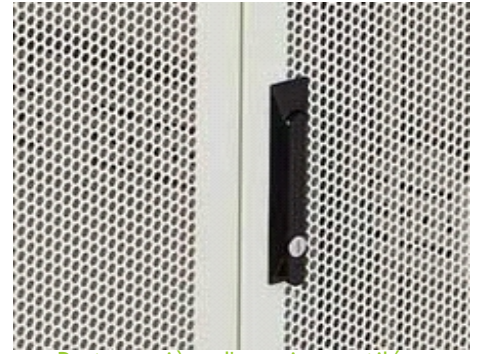

- Roulettes et vérins pouvant être placés en même temps
- Portes arrières d'armoire ventilées doubles nid d'abeilles
- Portes avant et arrière avec 70 % de ventilation
- Fourni monté ou en kit de montage
- Marquage de la profondeur des montants 19 pouces pour un ajustement facile
- Poignée verrouillable 3 points posée sur les portes arrière
- Montants 19 pouces de hauteur totale réglables avant et arrière
- Montants 19 pouces réglables en acier galvanisé
- Montants 19 pouces avec incrémentation des U
- Gestion verticale des câbles haute densité

Présentation du produit

Environ ER800 est une gamme versatile de baies de 800 mm de large comprenant une porte avant simple type nid d'abeilles et des portes arrière d'armoire ventilées doubles nid d'abeilles. Conçue pour accepter une charge allant jusqu'à 600 kg, ses produits sont disponibles dans une variété de hauteurs et profondeurs, offrant des caractéristiques idéales pour un large éventail d'applications dans le domaine des données, de la sécurité, de l'audiovisuel et des télécommunications.

Environ Baie ER800 - Vue éclatée

Porte avant simple type nid d'abeilles

Poignée verrouillable 2 points posée sur la porte avant

Portes arrière d'armoire ventilées doubles nid d'abeilles

Gestion verticale des câbles haute densité

Roulettes et vérins pouvant être placés en même temps

Accès des câbles par le toit et le socle avec entrée passe balai multiple

Environ Baie ER800 - Vues de face

Avant

Côté

Arrière

Toit

Socle