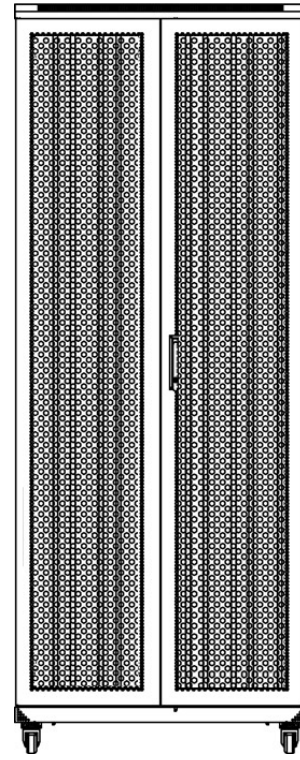

X Disponible en hauteur 29U, 42U et 47U

X 600, 800 ou 1000 mm de profondeur

X Blanc gris ou noir

X Capacité de charge de 600 kg

X Grande découpe dans le socle pour l'accès des câbles

X Accès des câbles par le toit et le socle avec entrée passe balai

Roulettes et vérins pouvant être placés en même temps

Accès des câbles par le toit et le socle avec entrée passe balai multiple

Environ Baie ER800 - Vues de face

Avant

Côté

Arrière

Toit

Socle

Base de découpes Dimensions

800 de large base de l'armoire découpé taille :
 600deep cabinet: 630mm de large x 269.5mm profonde
 800deep cabinet: 630mm de large x 469.5mm profonde
 1000deep cabinet: 630mm de large x 669.5mm profonde
 1200deep cabinet: 630mm de large x 869.5mm profonde