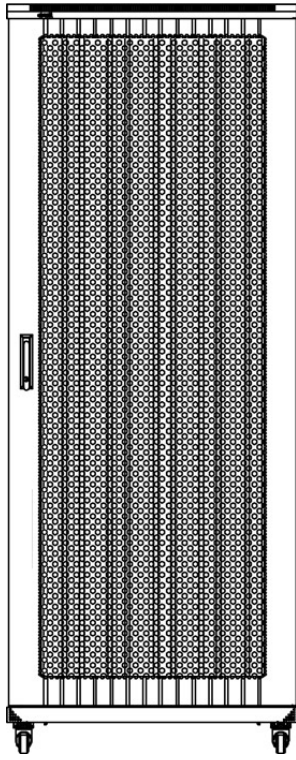

X Disponible en hauteur 29U, 42U et 47U

X 600, 800 ou 1000 mm de profondeur

X Blanc gris ou noir

X Capacité de charge de 600 kg

X Grande découpe dans le socle pour l'accès des câbles

X Accès des câbles par le toit et le socle avec entrée passe balai

Environ Baie ER800 - Vue éclatée

Porte avant simple type nid d'abeilles

Poignée verrouillable 2 points posée sur la porte avant

Portes arrière d'armoire ventilées doubles nid d'abeilles

Gestion verticale des câbles haute densité

Roulettes et vérins pouvant être placés en même temps

Accès des câbles par le toit et le socle avec entrée passe balai multiple

Environ Baie ER800 - Vues de face

Avant

Côté

Arrière

Toit

Socle

Base de découpes Dimensions

800 de large base de l'armoire découpé taille :
 600deep cabinet: 630mm de large x 269.5mm profonde
 800deep cabinet: 630mm de large x 469.5mm profonde
 1000deep cabinet: 630mm de large x 669.5mm profonde
 1200deep cabinet: 630mm de large x 869.5mm profonde