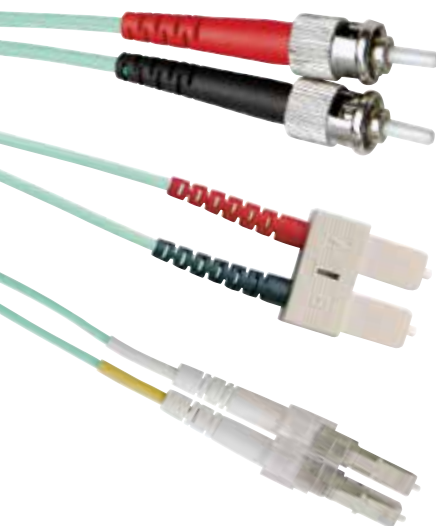

Jarretières optiques Enbeam Multimode 50/125 OM3 Turquoise

Longueur (Mètre)	SC-SC Duplex	ST-SC Duplex	LC-LC Duplex	LC-SC Duplex	LC-ST Duplex
1	200-005	200-013	200-043	200-054	200-062
2	200-006	200-014	200-044	200-055	200-063
3	200-007	200-015	200-046	200-056	200-064
5	200-008	200-016	200-048	200-057	200-070
10	200-009	200-017	200-050	200-058	200-071
15	-	-	200-052	200-059	200-073
20	-	-	200-053	200-061	200-075
30	-	-	202-176	-	-