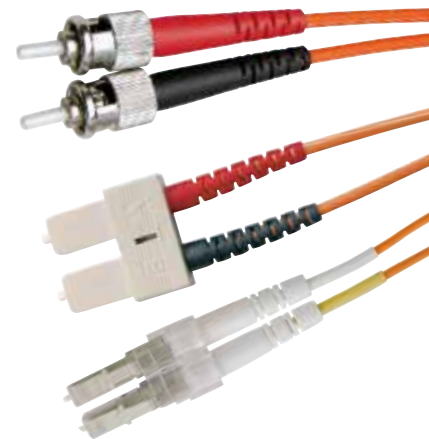

Jarretières optiques Enbeam Multimode 50/125 OM2 Orange

Longueur (Mètre)	ST-ST Duplex	SC-SC Duplex	ST-SC Duplex	LC-LC Duplex	LC-SC Duplex	LC-ST Duplex
0,5	202-197	202-191	200-217	202-171	202-178	202-184
1	200-200	200-224	200-216	200-168	200-172	200-176
2	200-202	200-226	200-218	200-169	200-173	200-177
3	200-204	200-228	200-220	200-170	200-174	200-178
5	200-206	200-229	200-222	200-171	200-175	200-179
10	200-209	200-236	200-227	-	200-093	200-180
15	200-286	200-237	200-219	-	200-094	200-532
20	200-287	200-238	200-239	200-095	-	200-533
30	202-200	202-194	-	202-174	202-181	202-187

Jarretières optiques Enbeam Multimode 62.5/125 OM1 Gris

Longueur (Mètre)	ST-ST Duplex	SC-SC Duplex	ST-SC Duplex	LC-LC Duplex	LC-SC Duplex	LC-ST Duplex
0,5	202-196	202-190	-	202-170	202-177	202-183
1	200-290	200-500	200-600	200-181	200-185	200-189
2	200-300	200-510	200-610	200-182	200-186	200-190
3	200-310	200-520	200-620	200-183	200-187	200-191
5	200-320	200-530	200-630	200-184	200-188	200-192
10	200-324	200-524	200-634	202-000	202-003	202-006
15	200-326	200-525	200-635	202-001	202-004	202-007
20	200-329	200-526	200-636	202-002	202-005	200-008
30	202-199	202-193	-	202-173	202-180	202-186

UN PEU
D'ORIGINALITÉ?
excel

Pour en savoir plus sur les câbles non présentés ici, contactez l'équipe de vente. Nous proposons un service rapide (traitement-fabrication-livraison) pour différentes couleurs de câbles, types et longueurs de connecteurs.