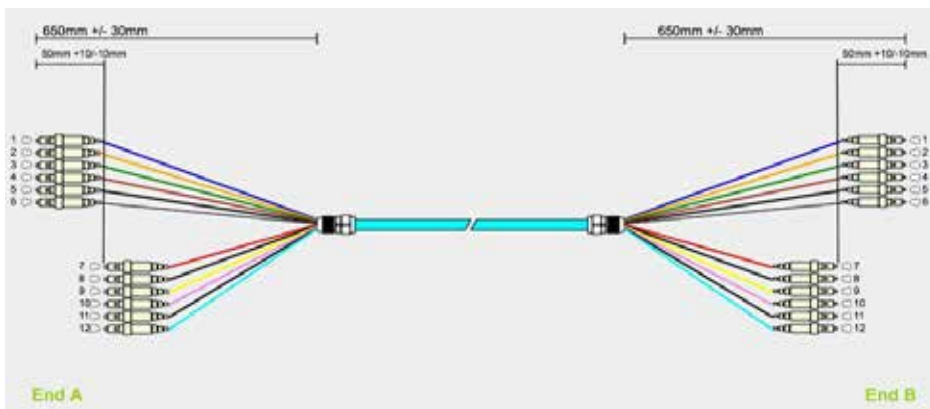

Configurateur Excelerator

Afin de vous aider à choisir le bon câble pré-raccordé en fibre, nous avons créé le Configurateur Excelerator. Il vous guide à travers quelques étapes très simples dans la conception de votre câble.