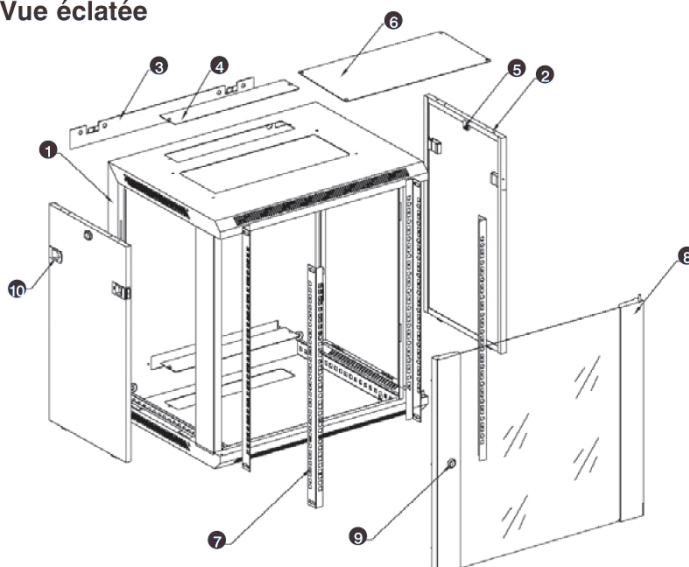

Vue éclatée

1. 1 Cadre
2. 2 Panneau latéral
3. 3 Panneau de montage
4. 4 Plaque passe-câbles, amovible
5. 5 Serrure à clé latérale
6. 6 Couvercle de ventilateur, amovible
7. 7 Profilé de montage
8. 8 Porte avant
9. 9 Serrure à clé de la porte avant
10. 10 Loquet à fermeture par poussée