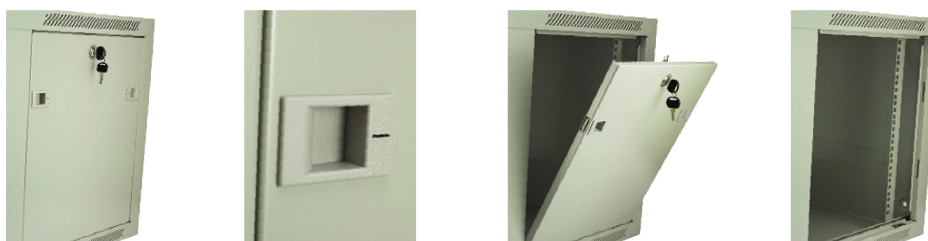

- Lockable, quick release side panels, for maximum access into cabinet