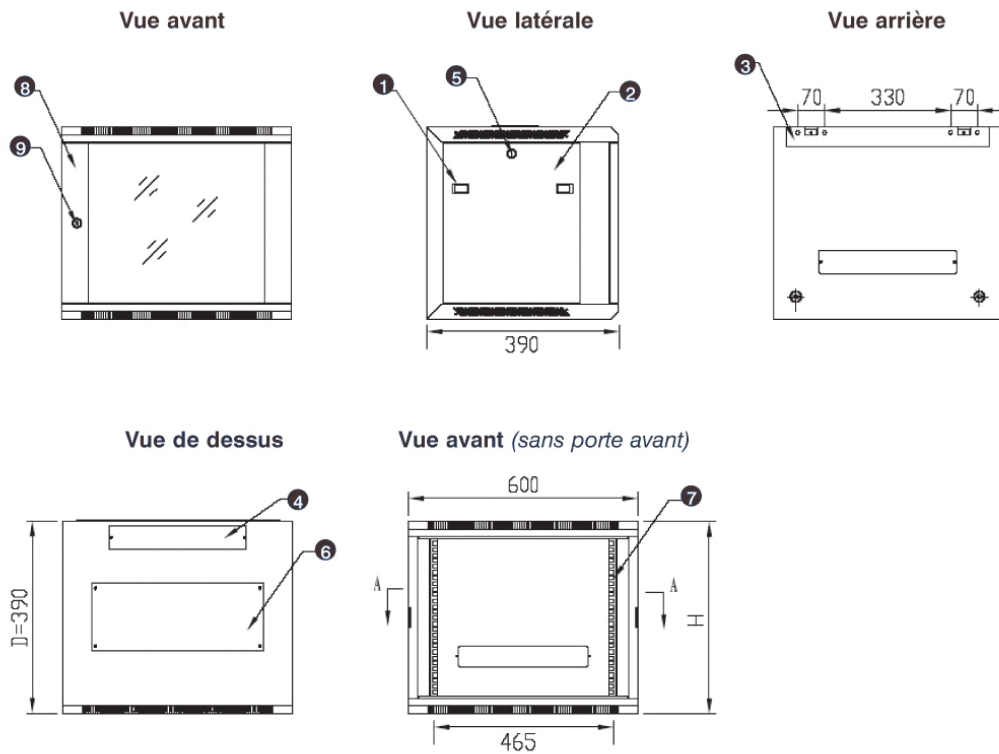

Vues en coupe

- ① Loquet à fermeture par poussée
- ② Panneau latéral
- ③ Panneau de montage
- ④ Plaque passe-câbles, amovible
- ⑤ Serrure à clé latérale
- ⑥ Couvercle de ventilateur, amovible
- ⑦ Profilé de montage
- ⑧ Porte avant
- ⑨ Serrure à clé de la porte avant

Toutes les dimensions sont en mm.

Pièce du coffret

Cadre	1.20mm
Couvercle supérieur et plaque d'entrée du ventilateur	1.20mm
Angles de fixation 19"	1.50mm
Panneaux latéraux	1.20mm
Cadre de porte avant	1.20mm
Vitre de porte avant	5.00mm

Conformité du produit aux normes

Unité de production	ISO 9001:2000
Angles de fixation 19"	IEC297-1
Dimensions totales du coffret	IEC297-2
Capacité de charge	63kg
Peinture, coffret gris	RAL 7044
Peinture, coffret noir	RAL 9004
Peinture, bordure bleue porte avant	RAL 5013
Spécifications de sécurité, porte en verre	BS3193:1993
Traitement de surface	Revêtement en phosphate