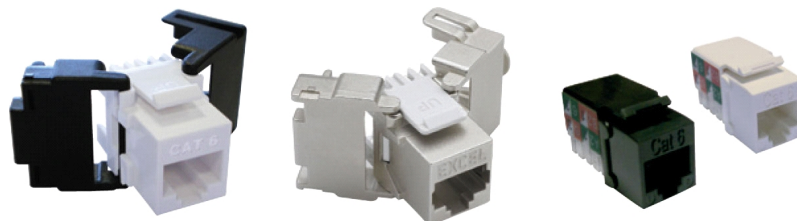

Informations concernant les numéros de pièces

Part No.	Description
100-025	Panneau Noyau noir 16 ports 1U non équipé
100-026	Panneau Noyau noir 24 ports 1U non équipé
100-027	Panneau Noyau chrome 16 ports 1U non équipé
100-028	Panneau Noyau chrome 24 ports 1U non équipé

Produits complémentaires - Toolless Jacks

Part No.	Description
100-906	Noyau blindé sans outil de type papillon (FTP) catégorie 5e
100-210	Noyau sans outil de type papillon blindée STP de catégorie 6
100-211	Noyau sans outil de type papillon catégorie 6 U/UTP - Blanc
100-180	Jack sans outil de type papillon catégorie 6A
100-181	Noyau RJ45 outil de type « Butterfly » (FTP) catégorie 6A

Produits complémentaires - Jumper Bars

Part No.	Description
100-031	1U 5 Way Chrome Cable Management Bar
100-582	Barre de rangement des câbles 1U noire - 4 anneaux métalliques verticaux
100-586	1U Noir Bar, 5 verticale plastique 65mm Hoops
100-590	Barre de rangement des câbles 1U noire - 3 anneaux métalliques verticaux, 2 horizontaux
100-594	2U noir Bar, 4 Vertical Métal 65mm Hoops