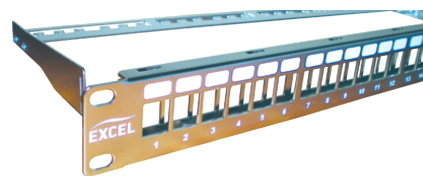

Richesses fonctionnelles

- Compatibles avec les jacks Excel de cat. 5e, 6 et 6A
- Équipés partiellement ou entièrement en option
- Kit de mise à la terre inclus
- Compatibles avec les jacks Keystone blindés sans outil Excel
- Système de câblage n° 2 au classement BSRIA des parts de marché
- Finition noire ou chrome au choix
- Barre de rangement arrière à enclenchement
- Densité de ports au choix : 16/24 ports par unité (1U)
- Conception modulaire idéale pour les installations standard et pré-raccordées

Présentation du produit

Les panneaux Cuivre Excel permettent de monter des jacks Keystone sans outil blindés et non blindés Excel. Ils sont disponibles en deux finitions : avec une face avant noire traditionnelle ou une nouvelle finition chrome qui, lorsqu'elle est combinée avec les dernières barres de rangement de cordons de raccordement chrome, confère aux coffrets et baies d'installation un aspect entièrement nouveau, à l'esthétique optimisée. Les panneaux sont disponibles en 16 ou bien 24 ports sur 1U.

Une barre de rangement arrière dotée d'emplacements de serre-câbles dédiés accompagne chaque panneau et s'installe sans outil ni fixation, par simple enclenchement.

Pour compléter l'installation, un kit de mise à la terre et un jeu d'écrous à cage M6 sont également fournis avec le cadre de panneau de connexion.

N° de pièce 100-025, Cadre de panneau de connexion noir 1U 16 ports non équipé avec barre de rangement arrière.

N° de pièce 100-028, Cadre de panneau de connexion chrome 1U 24 ports non équipé avec barre de rangement arrière.