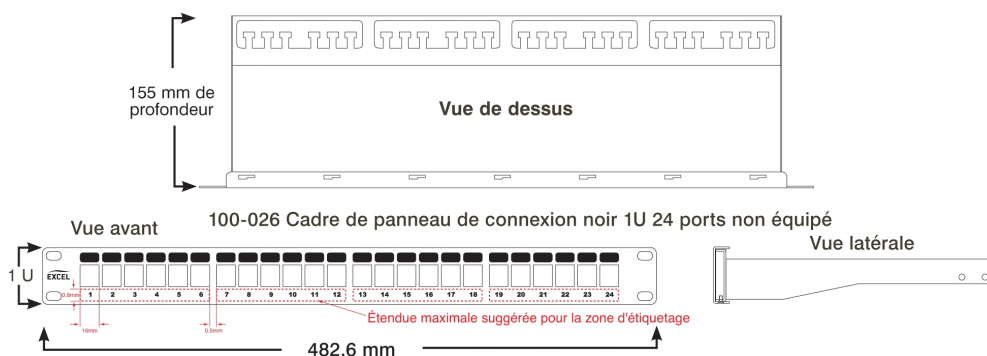

Présentation du produit

Les panneaux Cuivre Excel permettent de monter des jacks Keystone sans outil blindés et non blindés Excel. Ils sont disponibles en deux finitions : avec une face avant noire traditionnelle ou une nouvelle finition chrome qui, lorsqu'elle est combinée avec les dernières barres de rangement de cordons de raccordement chrome, confère aux coffrets et baies d'installation un aspect entièrement nouveau, à l'esthétique optimisée. Les panneaux sont disponibles en 16 ou bien 24 ports sur 1U.

Une barre de rangement arrière dotée d'emplacements de serre-câbles dédiés accompagne chaque panneau et s'installe sans outil ni fixation, par simple enclenchement.

Pour compléter l'installation, un kit de mise à la terre et un jeu d'écrous à cage M6 sont également fournis avec le cadre de panneau de connexion.

N° de pièce 100-025, Cadre de panneau de connexion noir 1U 16 ports non équipé avec barre de rangement arrière.

N° de pièce 100-028, Cadre de panneau de connexion chrome 1U 24 ports non équipé avec barre de rangement arrière.