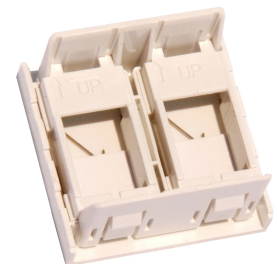

✕ Convient pour tous les jacks keystone Excel

✕ Disponible en version 1 et 2 ports

✕ À monter dans la goulotte ou sur la plaque avant

Richesses fonctionnelles

- Convient pour tous les jacks keystone Excel
- À monter dans la goulotte ou sur la plaque avant
- Disponible en version 1 et 2 ports
- Forme plate

Présentation du produit

Les plastrons keystone Excel plats 45 x 45 mm sont disponibles en version 1 ou 2 ports. Chaque plastron convient pour tous les jacks keystone Excel, permettant de présenter de manière uniforme les connexions des câbles blindés et non blindés, de catégories 5e, 6 et 6A.

Des fixations se trouvent à l'arrière du plastron, afin de pouvoir l'emboîter dans les goulottes ou sur les plaques avant. Chaque port est protégé par un obturateur à ressort bombé fabriqué dans le même matériau. Le plastron est livré avec une étiquette et doté d'une fenêtre transparente.

Performance / Tableau des spécifications

Dimensions	45 mm x 45 mm
Dimensions du tableau de la goulotte	ouverture de 40 mm x 5 mm d'épaisseur environ
Dimensions de l'étiquette	17 mm x 10 mm
Matériau	ABS
Couleur	RAL 9016