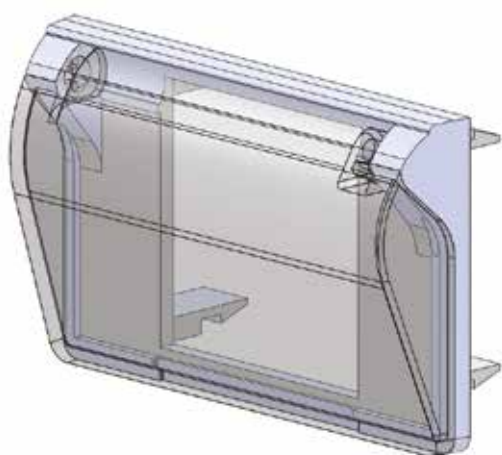

# L'adaptateur étanche

## pour appareillage 45x45

Adaptateur étanche pour prises de courant fort et faible, muni d'un capot transparent de protection et d'un joint étanche, il garantit un IP44. Cet adaptateur se fixe sur toutes les goulottes ENSTO PVC et aluminium. Grâce à sa protection transparente, il est possible de reconnaître le type de prise sans ouvrir le capot. L'adaptateur accepte tout type d'appareillage 45x45. Idéal pour une protection optimale des connexions dans les secteurs les plus exigeants : cliniques, hôpitaux, salles blanches, laboratoires, équipement des paillasse et sorbonnes etc...

REF	C/C	LIBELLE
720039	9010	Accessoire IP Klé@

"IP44 pour l'appareillage 45x45 à clipage direct".