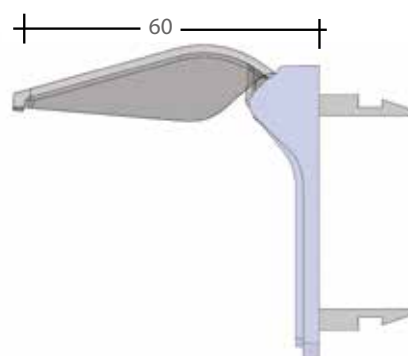

# L'adaptateur étanche

## pour appareillage 45x45

Adaptateur étanche pour prises de courant fort et faible, muni d'un capot transparent de protection et d'un joint étanche, il garantit un IP44. Cet adaptateur se fixe sur toutes les goulottes ENSTO PVC et aluminium. Grâce à sa protection transparente, il est possible de reconnaître le type de prise sans ouvrir le capot. L'adaptateur accepte tout type d'appareillage 45x45. Idéal pour une protection optimale des connexions dans les secteurs les plus exigeants : cliniques, hôpitaux, salles blanches, laboratoires, équipement des paillasse et sorbonnes etc...

REF	C/C	LIBELLE
720039	9010	Accessoire IP Klé@

"IP44 pour l'appareillage 45x45 à clipage direct".