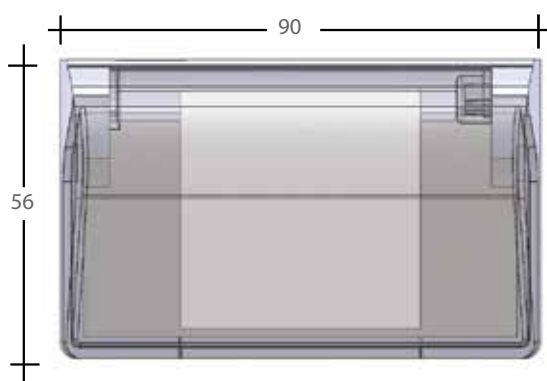

# L'adaptateur étanche

## pour appareillage 45x45

Adaptateur étanche pour prises de courant fort et faible, muni d'un capot transparent de protection et d'un joint étanche, il garantit un IP44. Cet adaptateur se fixe sur toutes les goulottes ENSTO PVC et aluminium. Grâce à sa protection transparente, il est possible de reconnaître le type de prise sans ouvrir le capot. L'adaptateur accepte tout type d'appareillage 45x45. Idéal pour une protection optimale des connexions dans les secteurs les plus exigeants : cliniques, hôpitaux, salles blanches, laboratoires, équipement des paillasse et sorbonnes etc...

REF	C/C	LIBELLE
720039	9010	Accessoire IP Klé@

"IP44 pour l'appareillage 45x45 à clipage direct".