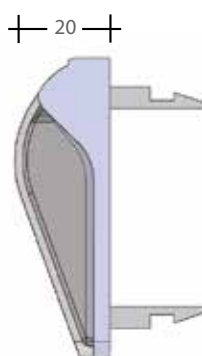

# L'adaptateur étanche

## pour appareillage 45x45

Adaptateur étanche pour prises de courant fort et faible, muni d'un capot transparent de protection et d'un joint étanche, il garantit un IP44. Cet adaptateur se fixe sur toutes les goulottes ENSTO PVC et aluminium. Grâce à sa protection transparente, il est possible de reconnaître le type de prise sans ouvrir le capot. L'adaptateur accepte tout type d'appareillage 45x45. Idéal pour une protection optimale des connexions dans les secteurs les plus exigeants : cliniques, hôpitaux, salles blanches, laboratoires, équipement des paillasse et sorbonnes etc...

REF	C/C	LIBELLE
720039	9010	Accessoire IP Klé@

"IP44 pour l'appareillage 45x45 à clipage direct".