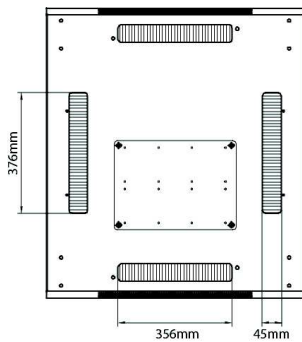

Richesses fonctionnelles

- 15U à 47U de hauteur
- Gris, blanc ou noir
- Jonction des baies avec ou sans panneaux latéraux
- Kit de jonction compris
- Vérins verrouillables résistants compris
- Entrée de câbles passe balai dans le panneau supérieur et à la base
- Serrure à barillet posée sur la porte arrière
- Montants 19 pouces réglables en acier galvanisé
- Fourni monté ou en kit de montage
- Panneaux latéraux amovibles
- 600, 800 ou 1000 mm de profondeur
- Capacité de charge de 600 kg
- Vérins et roulettes compris
- Grande découpe dans le socle pour l'accès des câbles
- Roulettes et vérins pouvant être placés en même temps
- Porte avant à cadre esthétique en verre
- Poignée verrouillable posée sur la porte avant en verre
- Montants 19 pouces de hauteur totale réglables avant et arrière
- Montants 19 pouces avec incrémentation des U
- Gestion verticale des câbles haute densité

Grande découpe dans le socle pour l'accès des câbles

Roulettes et vérins pouvant être placés en même temps

Environ CR800 rack Elevation Vues

Avant

Côté

Arrière

Toit

Socle

Base de découpes Dimensions

800 de large base de l'armoire découpé taille :
 600deep cabinet: 630mm de large x 269.5mm profonde
 800deep cabinet: 630mm de large x 469.5mm profonde
 1000deep cabinet: 630mm de large x 669.5mm profonde
 1200deep cabinet: 630mm de large x 869.5mm profonde

Caractéristiques

Detail	Valeurs
Norme	ANSI/EIA-310-E
-	IEC 60297-2
-	DIN 41494 Parties 1 et 7
Matériau	Acier laminé à froid SPCC
Profilés de montage de 19 pouces	2.0 mm d'épaisseur
Panneaux latéraux	1.0 mm d'épaisseur
Autre	1.2 mm d'épaisseur
Couleur	Blanc gris - RAL 9002
-	Noir - RAL9004
Capacité de charge	600 kg (statique)
Verrouillage porte avant	Poignée articulée verrouillable 1 point
Verrouillage porte arrière	Serrure à barillet 1 point
Verrouillage des panneaux latéraux	Serrure à barillet 1 point