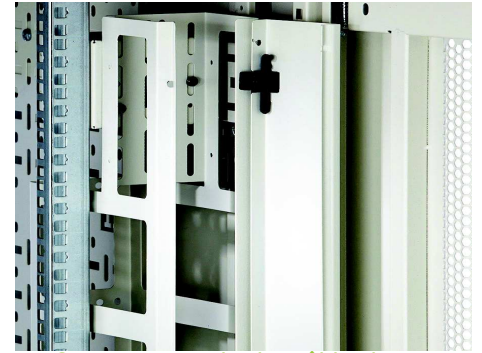

Richesses fonctionnelles

- 15U à 47U de hauteur
- Gris, blanc ou noir
- Jonction des baies avec ou sans panneaux latéraux
- Kit de jonction compris
- Vérins verrouillables résistants compris
- Entrée de câbles passe balai dans le panneau supérieur et à la base
- Serrure à barillet posée sur la porte arrière
- Montants 19 pouces réglables en acier galvanisé
- Fourni monté ou en kit de montage
- Panneaux latéraux amovibles
- 600, 800 ou 1000 mm de profondeur
- Capacité de charge de 600 kg
- Vérins et roulettes compris
- Grande découpe dans le socle pour l'accès des câbles
- Roulettes et vérins pouvant être placés en même temps
- Porte avant à cadre esthétique en verre
- Poignée verrouillable posée sur la porte avant en verre
- Montants 19 pouces de hauteur totale réglables avant et arrière
- Montants 19 pouces avec incrémentation des U
- Gestion verticale des câbles haute densité

Présentation du produit

Environ CR800 est une gamme versatile de baies de 800 mm de large avec une porte avant en verre. Conçue pour accepter une charge allant jusqu'à 600 kg, ses produits sont disponibles dans une variété de hauteurs et profondeurs, offrant des caractéristiques idéales pour un large éventail d'applications dans le domaine des données, de la sécurité, de l'audiovisuel et des télécommunications.

Environ CR800 Rack - Exploded View

Accès des câbles par le toit et le socle avec entrée passe balai multiple

Panneau latéral amovible

Gestion verticale des câbles haute densité

Montants 19 pouces avec incrémentation des U