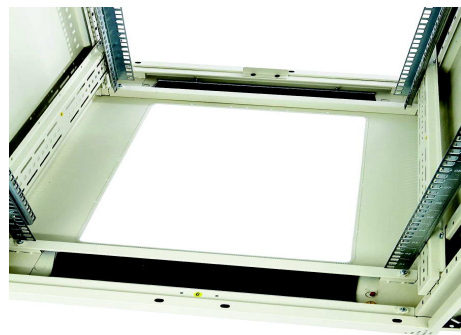

Richesses fonctionnelles

- 15U à 47U de hauteur
- Gris, blanc ou noir
- Jonction des baies avec ou sans panneaux latéraux
- Kit de jonction compris
- Vérins verrouillables résistants compris
- Entrée de câbles passe balai dans le panneau supérieur et à la base
- Serrure à barillet posée sur la porte arrière
- Montants 19 pouces réglables en acier galvanisé
- Fourni monté ou en kit de montage
- Panneaux latéraux amovibles
- 600, 800 ou 1000 mm de profondeur
- Capacité de charge de 600 kg
- Vérins et roulettes compris
- Grande découpe dans le socle pour l'accès des câbles
- Roulettes et vérins pouvant être placés en même temps
- Porte avant à cadre esthétique en verre
- Poignée verrouillable posée sur la porte avant en verre
- Montants 19 pouces de hauteur totale réglables avant et arrière
- Montants 19 pouces avec incrémentation des U
- Gestion verticale des câbles haute densité

Présentation du produit

Environ CR800 est une gamme versatile de baies de 800 mm de large avec une porte avant en verre. Conçue pour accepter une charge allant jusqu'à 600 kg, ses produits sont disponibles dans une variété de hauteurs et profondeurs, offrant des caractéristiques idéales pour un large éventail d'applications dans le domaine des données, de la sécurité, de l'audiovisuel et des télécommunications.

Environ CR800 Rack - Exploded View

Accès des câbles par le toit et le socle avec entrée passe balai multiple

Panneau latéral amovible

Gestion verticale des câbles haute densité

Montants 19 pouces avec incrémentation des U

Grande découpe dans le socle pour l'accès des câbles

Roulettes et vérins pouvant être placés en même temps

Environ CR800 rack Elevation Vues

Avant

Côté

Arrière

Toit

Socle