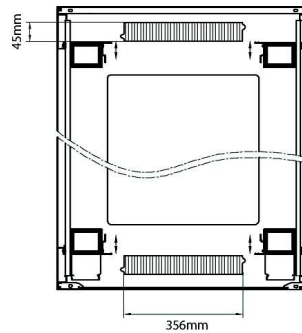

Grande découpe dans le socle pour l'accès des câbles

Roulettes et vérins pouvant être placés en même temps

Environ CR800 rack Elevation Vues

Avant

Côté

Arrière

Toit

Socle

Base de découpes Dimensions

800 de large base de l'armoire découpé taille :
 600deep cabinet: 630mm de large x 269.5mm profonde
 800deep cabinet: 630mm de large x 469.5mm profonde
 1000deep cabinet: 630mm de large x 669.5mm profonde
 1200deep cabinet: 630mm de large x 869.5mm profonde

Caractéristiques

Detail	Valeurs
Norme	ANSI/EIA-310-E
-	IEC 60297-2
-	DIN 41494 Parties 1 et 7
Matériau	Acier laminé à froid SPCC
Profilés de montage de 19 pouces	2.0 mm d'épaisseur
Panneaux latéraux	1.0 mm d'épaisseur
Autre	1.2 mm d'épaisseur
Couleur	Blanc gris - RAL 9002
-	Noir - RAL9004
Capacité de charge	600 kg (statique)
Verrouillage porte avant	Poignée articulée verrouillable 1 point
Verrouillage porte arrière	Serrure à barillet 1 point
Verrouillage des panneaux latéraux	Serrure à barillet 1 point