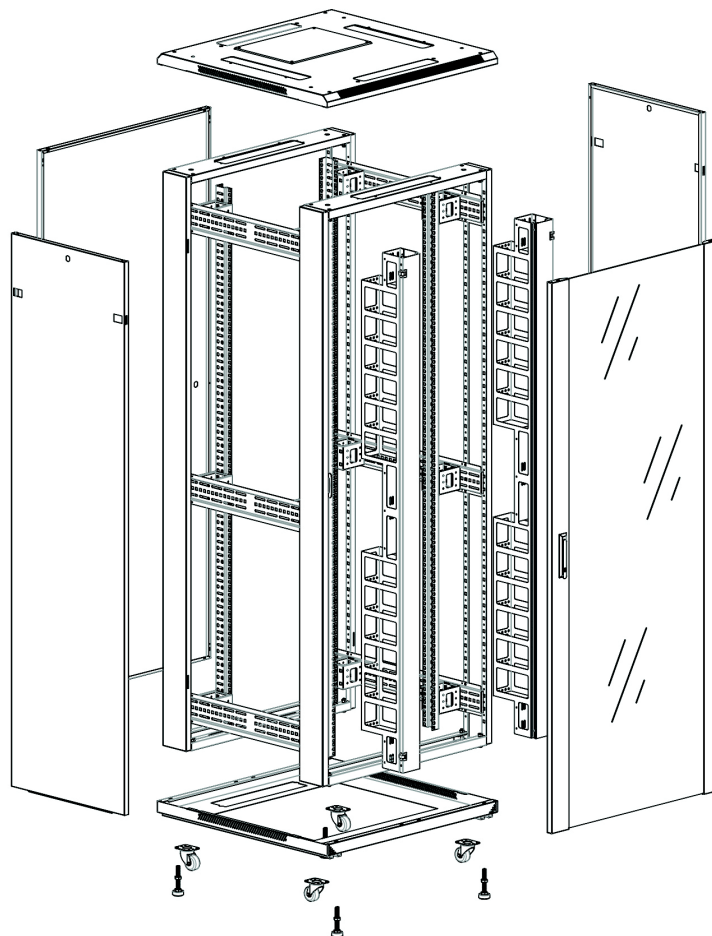

Richesses fonctionnelles

- 15U à 47U de hauteur
- Gris, blanc ou noir
- Jonction des baies avec ou sans panneaux latéraux
- Kit de jonction compris
- Vérins verrouillables résistants compris
- Entrée de câbles passe balai dans le panneau supérieur et à la base
- Serrure à barillet posée sur la porte arrière
- Montants 19 pouces réglables en acier galvanisé
- Fourni monté ou en kit de montage
- Panneaux latéraux amovibles
- 600, 800 ou 1000 mm de profondeur
- Capacité de charge de 600 kg
- Vérins et roulettes compris
- Grande découpe dans le socle pour l'accès des câbles
- Roulettes et vérins pouvant être placés en même temps
- Porte avant à cadre esthétique en verre
- Poignée verrouillable posée sur la porte avant en verre
- Montants 19 pouces de hauteur totale réglables avant et arrière
- Montants 19 pouces avec incrémentation des U
- Gestion verticale des câbles haute densité

Environ CR800 Rack - Exploded View

Accès des câbles par le toit et le socle avec entrée passe balai multiple

Panneau latéral amovible

Gestion verticale des câbles haute densité

Montants 19 pouces avec incrémentation des U

Grande découpe dans le socle pour l'accès des câbles

Roulettes et vérins pouvant être placés en même temps

Environ CR800 rack Elevation Vues

Avant

Côté

Arrière

Toit

Socle

Numéro du produit - Baies complètes

Une baie complète comprend une porte avant en verre, une porte arrière en acier, deux panneaux latéraux en acier, des montants 19 pouces avant et arrière, ainsi qu'un système de gestion verticale des câbles de hauteur totale à l'avant de la baie.