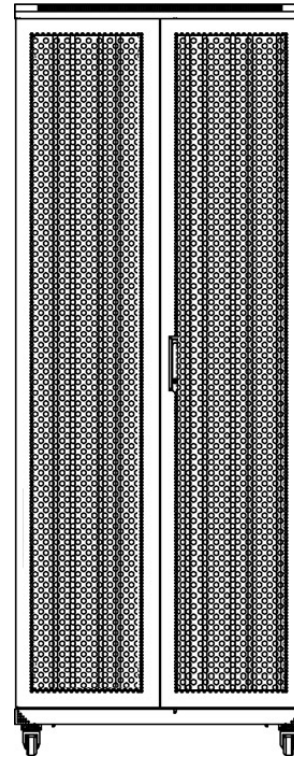

Roulettes et vérins pouvant être placés en même temps

Panneau latéral amovible

Environ Baie ER800 - Vues de face

Avant

Côté

Arrière

Toit

Socle

Dimensions des ouvertures du socle

600 mm Base large armoire découpé taille :
 600 mm de profondeur cabinet: 430mm de large x 269.5mm profonde
 800 mm armoire profonde: 430mm x 469.5mm profonde
 1000 mm profondeur cabinet: 430mm x 669.5mm profonde
 1200 mm profondeur cabinet: 430mm x 869.5mm profonde

Numéro du produit - Baies complètes

Une baie complète comprend une porte avant nid d'abeilles, des portes arrière d'armoire nid d'abeilles, deux panneaux latéraux en acier et des montants 19 pouces avant et arrière.