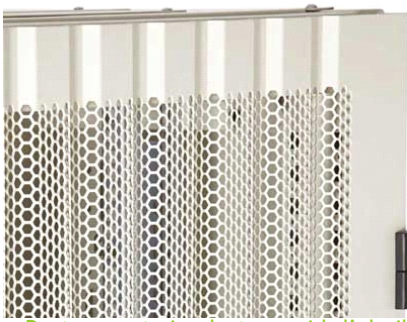

Environ Baie ER600 - Vue éclatée

Porte avant simple type nid d'abeilles