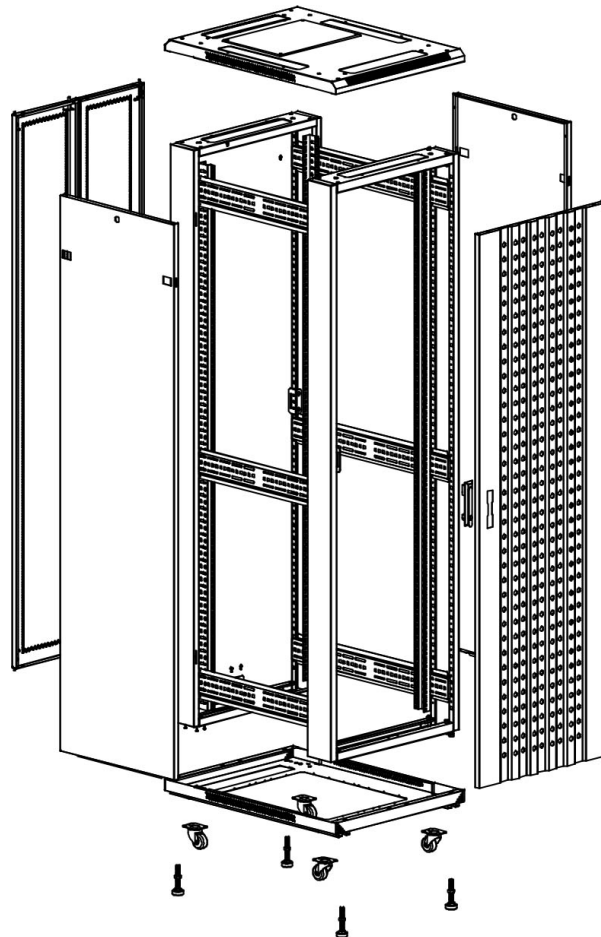

X Disponible en hauteur 29U, 42U et 47U

X 600, 800 ou 1000 mm de profondeur

X Blanc gris ou noir

X Capacité de charge de 600 kg

X Découpe dans le socle pour l'accès des câbles

X Accès des câbles par le toit et le socle

Environ Baie ER600 - Vue éclatée

Porte avant simple type nid d'abeilles

Poignée verrouillable 2 points posée sur la porte avant

Portes arrières d'armoire ventilées doubles nid d'abeilles

Accès des câbles par le toit et le socle avec entrée passe balai multiple

Roulettes et vérins pouvant être placés en même temps

Panneau latéral amovible

Environ Baie ER800 - Vues de face

Avant

Côté

Arrière

Toit

Socle