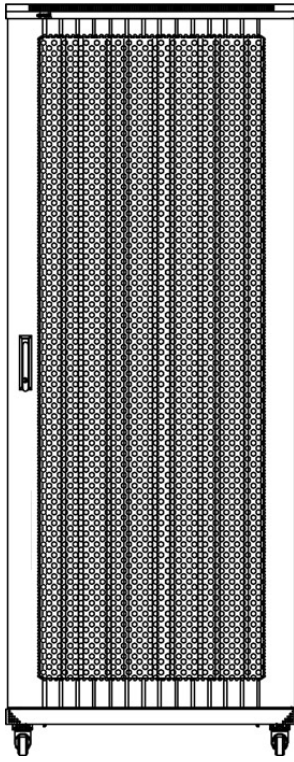

X Disponible en hauteur 29U, 42U et 47U

X 600, 800 ou 1000 mm de profondeur

X Blanc gris ou noir

X Capacité de charge de 600 kg

X Découpe dans le socle pour l'accès des câbles

X Accès des câbles par le toit et le socle

Environ Baie ER600 - Vue éclatée

Porte avant simple type nid d'abeilles

Poignée verrouillable 2 points posée sur la porte avant

Portes arrières d'armoire ventilées doubles nid d'abeilles

Accès des câbles par le toit et le socle avec entrée passe balai multiple

Roulettes et vérins pouvant être placés en même temps

Panneau latéral amovible

Environ Baie ER800 - Vues de face

Avant

Côté

Arrière

Toit

Socle

Dimensions des ouvertures du socle

600 mm Base large armoire découpé taille :
 600 mm de profondeur cabinet: 430mm de large x 269.5mm profonde
 800 mm armoire profonde: 430mm x 469.5mm profonde
 1000 mm profondeur cabinet: 430mm x 669.5mm profonde
 1200 mm profondeur cabinet: 430mm x 869.5mm profonde