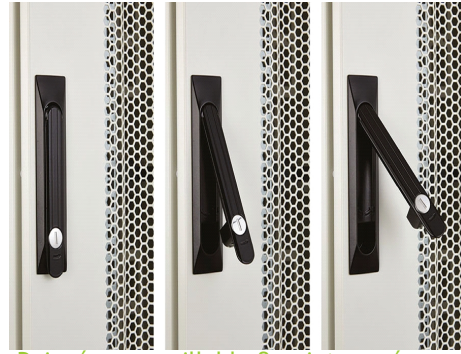

X Fourni monté ou en kit de montage

Richesses fonctionnelles

- Disponible en hauteur 29U, 42U et 47U
- 600, 800 ou 1000 mm de profondeur
- Blanc gris ou noir
- Vérins et roulettes compris
- Roulettes verrouillables résistantes comprises
- Accès des câbles par le toit et le socle
- Poignée verrouillable 2 points à l'avant
- Portes arrière d'armoire doubles nid d'abeilles
- Portes avant et arrière 70% de ventilation
- Montants 19 pouces de hauteur totale réglables avant et arrière
- Montants 19 pouces avec incrémentation des U
- Kit de jonction compris
- Jonction des baies avec ou sans panneaux latéraux
- Capacité de charge de 600 kg
- Découpe dans le socle pour l'accès des câbles
- Panneaux latéraux amovibles
- Roulettes et vérins pouvant être placés en même temps
- Poignée verrouillable 3 points à l'arrière
- Porte avant simple type nid d'abeilles
- Marquage de la profondeur des montants 19 pouces pour un ajustement facile
- Montants 19 pouces réglables en acier galvanisé
- Fourni monté ou en kit de montage

Environ Baie ER600 - Vue éclatée

Porte avant simple type nid d'abeilles

Poignée verrouillable 2 points posée sur la porte avant

Portes arrières d'armoire ventilées doubles nid d'abeilles

Accès des câbles par le toit et le socle avec entrée passe balai multiple

Roulettes et vérins pouvant être placés en même temps

Panneau latéral amovible

Environ Baie ER800 - Vues de face

Avant

Côté

Arrière

Toit

Socle