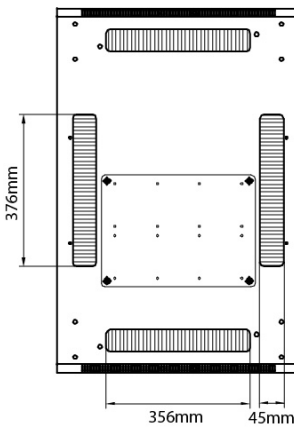

X Disponible en hauteur 29U, 42U et 47U

X 600, 800 ou 1000 mm de profondeur

X Blanc gris ou noir

X Capacité de charge de 600 kg

X Découpe dans le socle pour l'accès des câbles

X Accès des câbles par le toit et le socle

Roulettes et vérins pouvant être placés en même temps

Panneau latéral amovible

Environ Baie ER800 - Vues de face

Avant

Côté

Arrière

Toit

Socle

Dimensions des ouvertures du socle

600 mm Base large armoire découpé taille :
 600 mm de profondeur cabinet: 430mm de large x 269.5mm profonde
 800 mm armoire profonde: 430mm x 469.5mm profonde
 1000 mm profondeur cabinet: 430mm x 669.5mm profonde
 1200 mm profondeur cabinet: 430mm x 869.5mm profonde

Caractéristiques

Détails	Valeurs
Norme	ANSI/EIA-310-E
-	CEI 60297-2
-	DIN 41494 Parties 1 et 7
Matériau	Acier laminé à froid SPCC
Profilés de montage de 19 pouces	2,0 mm d'épaisseur
Panneaux latéraux	1,0 mm d'épaisseur
Autre	1,2 mm d'épaisseur
Couleur	Blanc gris - RAL 9002
-	Noir - RAL9004
Capacité de charge	600 kg (charge statique)
Verrouillage porte avant	Poignée verrouillable 2 points
Verrouillage porte arrière	Poignée verrouillable 3 points
Verrouillage des panneaux latéraux	Serrure à barillet 1 point