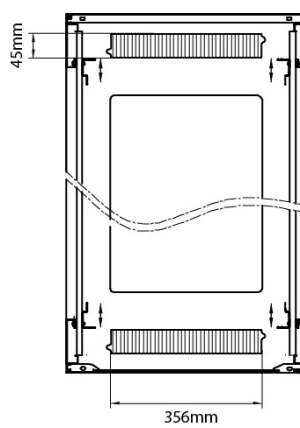

Roulettes et vérins pouvant être placés en même temps

Panneau latéral amovible

Environ Baie ER800 - Vues de face

Avant

Côté

Arrière

Toit

Socle

Dimensions des ouvertures du socle

600 mm Base large armoire découpé taille :
 600 mm de profondeur cabinet: 430mm de large x 269.5mm profonde
 800 mm armoire profonde: 430mm x 469.5mm profonde
 1000 mm profondeur cabinet: 430mm x 669.5mm profonde
 1200 mm profondeur cabinet: 430mm x 869.5mm profonde

Caractéristiques

Détails	Valeurs
Norme	ANSI/EIA-310-E
-	CEI 60297-2
-	DIN 41494 Parties 1 et 7
Matériau	Acier laminé à froid SPCC
Profilés de montage de 19 pouces	2,0 mm d'épaisseur
Panneaux latéraux	1,0 mm d'épaisseur
Autre	1,2 mm d'épaisseur
Couleur	Blanc gris - RAL 9002
-	Noir - RAL9004
Capacité de charge	600 kg (charge statique)
Verrouillage porte avant	Poignée verrouillable 2 points
Verrouillage porte arrière	Poignée verrouillable 3 points
Verrouillage des panneaux latéraux	Serrure à barillet 1 point