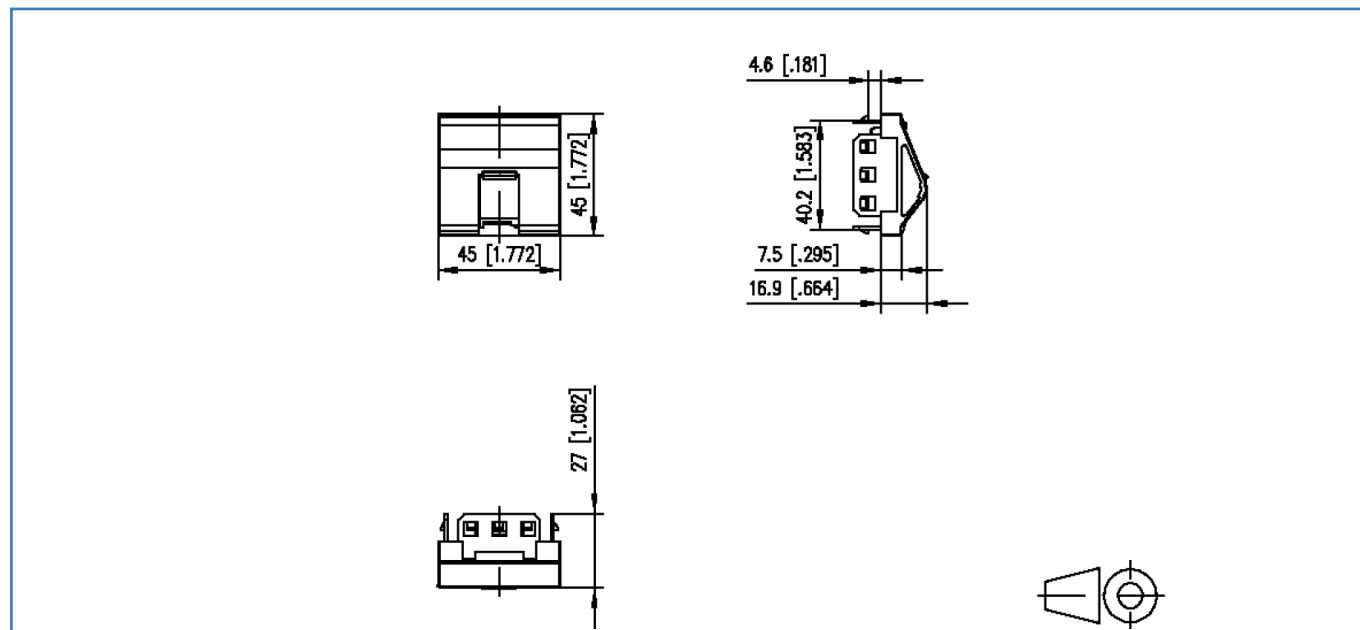

### Caractéristiques

Données générales	
Domaines d'application	Bureaux
Format	Prise
Couleur	blanc pur
Dimensions	
Dimension (l x L x H)	27,50 x 45,00 x 45,00 mm
Dimension (l x L x H)	1,08 x 1,77 x 1,77 in.
Poids	11,00 g
Poids	0,02 lb
Possibilité d'étiquetage	sur boîtier
Raccordements/interfaces	
Nombre de ports interface 2	1
Nombre de ports équipés interface 2	0
Sens d'enfichage du module	incliné de 30° vers le bas
Propriétés mécaniques	
Découpe	Keystone
Décharge de traction	au module
Matériaux et propriétés des matériaux	
Matériau - Cache(s)	ABS
Matériau - Protection anti-poussière	ABS
Homologations	
RoHS	conforme
UL listed (file no.)	E178484
Classifications	
ETIM 5.0	EC001264
Spécifications d'emballage	
Type d'emballage	1 pc(s) / sachet plastique
Unité d'emballage - poids (gramme)	18,00 g
Unité d'emballage - poids (livre)	0,04 lb

## Accessoires

Référence	Désignation
130910R4502-E	Cadre 80x80 mm pour 45x45 mm blanc

Fiche de spécifications  
**Keystone boîtier de raccordement 45x45 mm 1 port  
 non équipé blanc pur**

Page 4/4

Référence  
 130914J4502KE  
 EAN 4250184140979

2016-21-01

Illustrations

Schéma dimensionnel

© 2016 METZ CONNECT - Technische Änderungen vorbehalten! Subject to modifications! Sous réserve de modifications techniques!