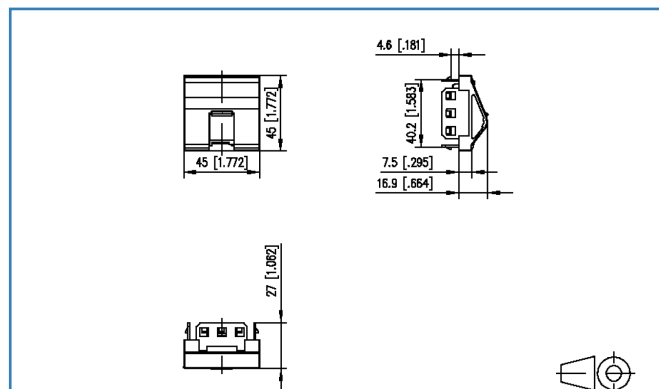

#### Illustrations

Schéma dimensionnel

Voir schéma agrandi en fin du document

#### Description du produit

- Unité de raccordement pour montage en goulotte, pour un ou deux modules individuels, format : Keystone
- Sens d'embrochage du module : vers le bas, incliné d'env. 30°
- Décharge de traction sur le module
- Clapets anti-poussière intégrés
- Convient pour des goulottes avec des fixations par encliquetage de 45, avec crantage de 4,6 mm
- Direction de montage horizontale et verticale
- Couleur des caches proche du blanc pur RAL 9010, surface brillante
- Liste des références sur demande et sur Internet sur [www.metz-connect.com](http://www.metz-connect.com)
- Versions : 1 port, 2 ports

### Caractéristiques

Données générales	
Domaines d'application	Bureaux
Format	Prise
Couleur	blanc pur
Dimensions	
Dimension (l x L x H)	27,50 x 45,00 x 45,00 mm
Dimension (l x L x H)	1,08 x 1,77 x 1,77 in.
Poids	11,00 g
Poids	0,02 lb
Possibilité d'étiquetage	sur boîtier
Raccordements/interfaces	
Nombre de ports interface 2	1
Nombre de ports équipés interface 2	0
Sens d'enfichage du module	incliné de 30° vers le bas
Propriétés mécaniques	
Découpe	Keystone
Décharge de traction	au module
Matériaux et propriétés des matériaux	
Matériau - Cache(s)	ABS
Matériau - Protection anti-poussière	ABS
Homologations	
RoHS	conforme
UL listed (file no.)	E178484
Classifications	
ETIM 5.0	EC001264
Spécifications d'emballage	
Type d'emballage	1 pc(s) / sachet plastique
Unité d'emballage - poids (gramme)	18,00 g
Unité d'emballage - poids (livre)	0,04 lb