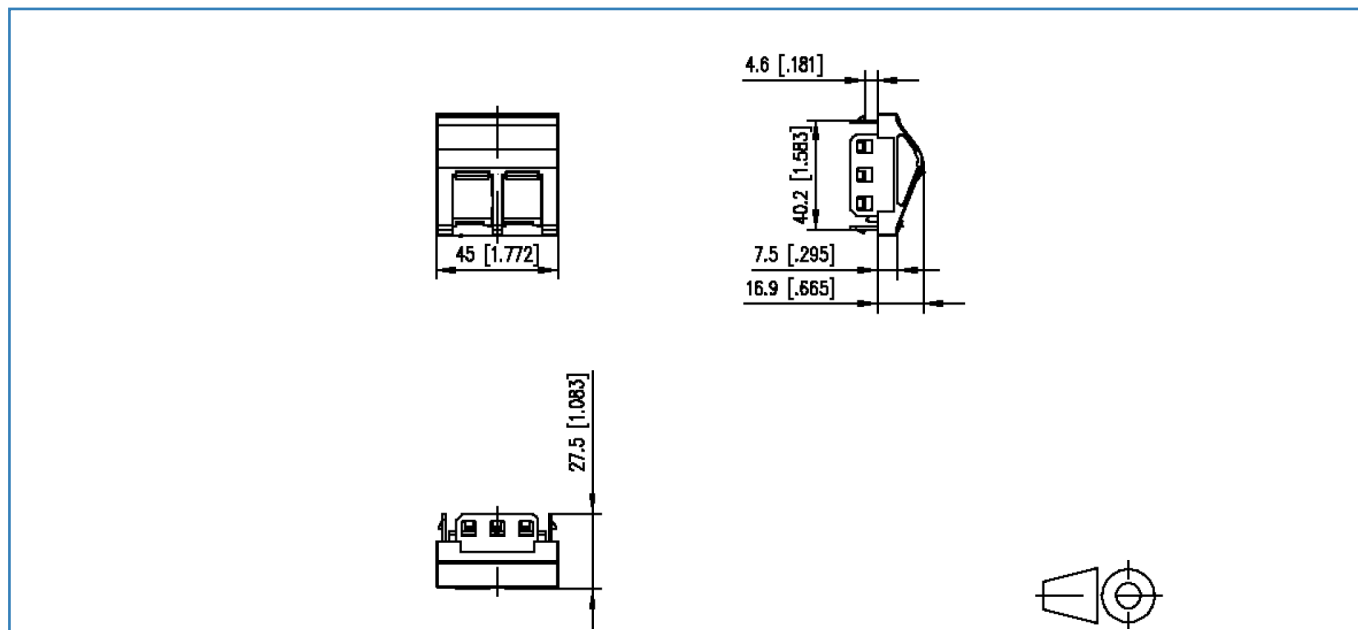

Description du produit

- Unité de raccordement pour montage en goulotte, pour un ou deux modules individuels, format : Keystone
- Sens d'embrochage du module : vers le bas, incliné d'env. 30°
- Décharge de traction sur le module
- Clapets anti-poussière intégrés
- Convient pour des goulottes avec des fixations par encliquetage de 45, avec crantage de 4,6 mm
- Direction de montage horizontale et verticale
- Couleur des caches proche du blanc pur RAL 9010, surface brillante
- Liste des références sur demande et sur Internet sur www.metz-connect.com
- Versions : 1 port, 2 ports

Fiche de spécifications
Keystone boîtier de raccordement 45x45 mm 2 ports
non équipé blanc pur

Page 4/4

Référence
130915J4502KE
EAN 4250184140986

2016-21-01

Illustrations

Schéma dimensionnel

© 2016 METZ CONNECT - Technische Änderungen vorbehalten! Subject to modifications! Sous réserve de modifications techniques!