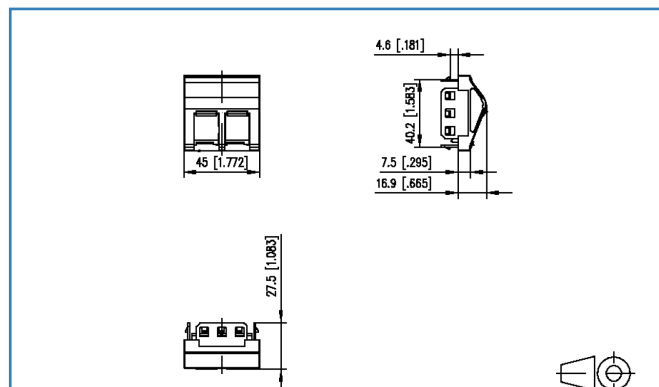

Fiche de spécifications

Keystone boîtier de raccordement 45x45 mm 2 ports non équipé blanc pur

Page 1/4

Référence
130915J4502KE
EAN 4250184140986

2016-21-01

Illustrations

Schéma dimensionnel

Voir schéma agrandi en fin du document

Description du produit

- Unité de raccordement pour montage en goulotte, pour un ou deux modules individuels, format : Keystone
- Sens d'embrochage du module : vers le bas, incliné d'env. 30°
- Décharge de traction sur le module
- Clapets anti-poussière intégrés
- Convient pour des goulottes avec des fixations par encliquetage de 45, avec crantage de 4,6 mm
- Direction de montage horizontale et verticale
- Couleur des caches proche du blanc pur RAL 9010, surface brillante
- Liste des références sur demande et sur Internet sur www.metz-connect.com
- Versions : 1 port, 2 ports

Fiche de spécifications Keystone boîtier de raccordement 45x45 mm 2 ports non équipé blanc pur

Page 2/4

Référence
130915J4502KE
EAN 4250184140986

2016-21-01

Caractéristiques

Données générales	
Domaines d'application	Bureaux
Format	Prise
Couleur	blanc pur
Dimensions	
Dimension (l x L x H)	27,50 x 45,00 x 45,00 mm
Dimension (l x L x H)	1,08 x 1,77 x 1,77 in.
Possibilité d'étiquetage	sur boîtier
Raccordements/interfaces	
Nombre de ports interface 2	2
Nombre de ports équipés interface 2	0
Sens d'enfichage du module	incliné de 30° vers le bas
Propriétés mécaniques	
Découpe	Keystone
Décharge de traction	au module
Matériaux et propriétés des matériaux	
Matériau - Cache(s)	ABS
Matériau - Porte-module	PC (polycarbonate)
Matériau - Ressort	acier inoxydable
Matériau - Protection anti-poussière	ABS
Homologations	
RoHS	conforme
UL listed (file no.)	E178484
Classifications	
ETIM 5.0	EC001264
Spécifications d'emballage	
Type d'emballage	1 pc(s) / sachet plastique
Unité d'emballage - poids (gramme)	19,00 g
Unité d'emballage - poids (livre)	0,04 lb