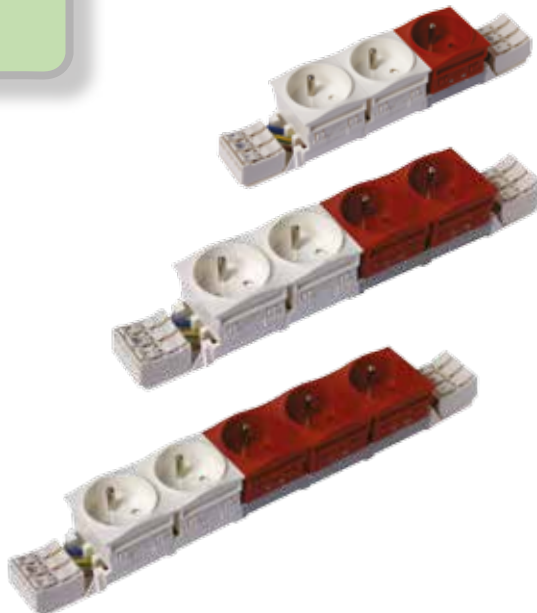

Poste de travail	Référence
	PK451121
	PK451221
	PK451321

Poste de travail	Référence
	PK451122
	PK451222
	PK451322

Poste de travail	Référence
	PK451123
	PK451223
	PK451323