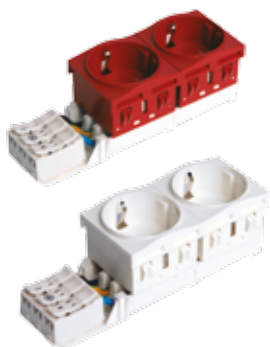

Prise énergie clipage 45x45

recouvrante avec connexion à bornier rapide

PC équipées de deux borniers rapides

Connexion normale traversante 2 borniers

Composition	bloc normal	bloc détrompé
1 bloc de 1 prise	PK4511/9010	PK4521/3000
1 bloc de 2 prises	PK4512/9010	PK4522/3000
1 bloc de 3 prises	PK4513/9010	PK4523/3000
1 bloc de 4 prises	PK4514/9010	PK4524/3000
1 bloc de 5 prises	PK4515/9010	PK4525/3000
1 bloc de 6 prises	PK4516/9010	PK4526/3000
1 bloc de 7 prises	PK4517/9010	PK4527/3000
1 bloc de 8 prises	PK4518/9010	PK4528/3000

Prise énergie Schuko clipage 45x45

recouvrante avec connexion à bornier rapide

PC équipées de deux borniers rapides

Connexion normale traversante 2 borniers

Composition	bloc blanc	bloc rouge
1 bloc de 1 prise	PKS4511/9010	PKS4521/3000
1 bloc de 2 prises	PKS4512/9010	PKS4522/3000
1 bloc de 3 prises	PKS4513/9010	PKS4523/3000
1 bloc de 4 prises	PKS4514/9010	PKS4524/3000
1 bloc de 5 prises	PKS4515/9010	PKS4525/3000
1 bloc de 6 prises	PKS4516/9010	PKS4526/3000
1 bloc de 7 prises	PKS4517/9010	PKS4527/3000
1 bloc de 8 prises	PKS4518/9010	PKS4528/3000

PC équipées d'un bornier rapide

Connexion normale 1 bornier à droite

Composition	bloc blanc	bloc rouge
1 bloc de 1 prise	PKS4511BD/9010	PKS4521BD/3000
1 bloc de 2 prises	PKS4512BD/9010	PKS4522BD/3000
1 bloc de 3 prises	PKS4513BD/9010	PKS4523BD/3000
1 bloc de 4 prises	PKS4514BD/9010	PKS4524BD/3000
1 bloc de 5 prises	PKS4515BD/9010	PKS4525BD/3000
1 bloc de 6 prises	PKS4516BD/9010	PKS4526BD/3000
1 bloc de 7 prises	PKS4517BD/9010	PKS4527BD/3000
1 bloc de 8 prises	PKS4518BD/9010	PKS4528BD/3000