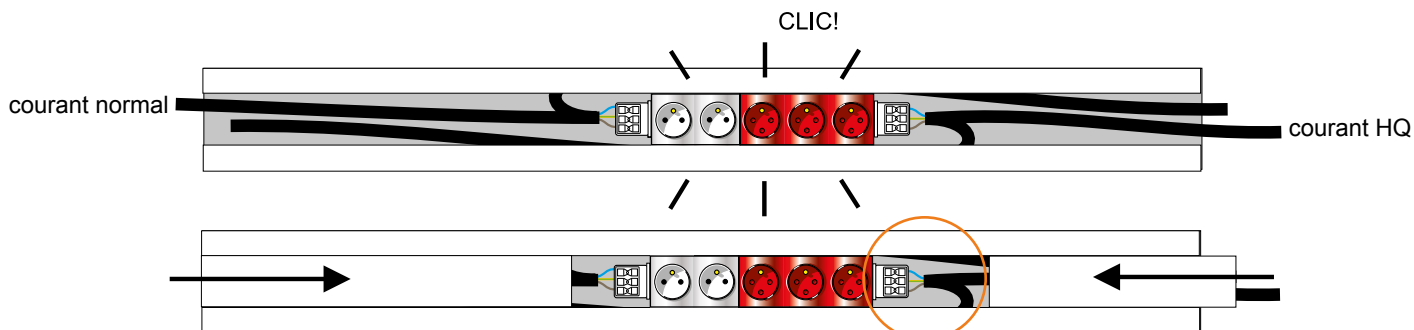

Prise énergie clipage 45x45

recouvrante avec connexion à bornier rapide

PC équipées de deux borniers rapides

Connexion normale traversante 2 borniers

Composition	bloc normal	bloc détrompé
1 bloc de 1 prise	PK4511/9010	PK4521/3000
1 bloc de 2 prises	PK4512/9010	PK4522/3000
1 bloc de 3 prises	PK4513/9010	PK4523/3000
1 bloc de 4 prises	PK4514/9010	PK4524/3000
1 bloc de 5 prises	PK4515/9010	PK4525/3000
1 bloc de 6 prises	PK4516/9010	PK4526/3000
1 bloc de 7 prises	PK4517/9010	PK4527/3000
1 bloc de 8 prises	PK4518/9010	PK4528/3000

Conforme NFC61314 et certifié NF

Disponible en:

RAL 9010

RAL 7035

RAL 7024

Couleurs spéciales sur demande

Prise mixte énergie clipage 45x45

recouvrante avec connexion à bornier rapide