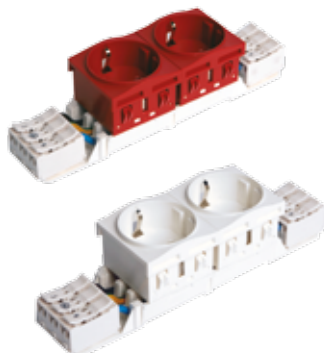

Prise énergie clipage 45x45

recouvrante avec connexion à bornier rapide

PC équipées de deux borniers rapides

Connexion normale traversante 2 borniers

Composition	bloc normal	bloc détrompé
1 bloc de 1 prise	PK4511/9010	PK4521/3000
1 bloc de 2 prises	PK4512/9010	PK4522/3000
1 bloc de 3 prises	PK4513/9010	PK4523/3000
1 bloc de 4 prises	PK4514/9010	PK4524/3000
1 bloc de 5 prises	PK4515/9010	PK4525/3000
1 bloc de 6 prises	PK4516/9010	PK4526/3000
1 bloc de 7 prises	PK4517/9010	PK4527/3000
1 bloc de 8 prises	PK4518/9010	PK4528/3000

Prise énergie Schuko clipage 45x45

recouvrante avec connexion à bornier rapide

PC équipées de deux borniers rapides

Connexion normale traversante 2 borniers

Composition	bloc blanc	bloc rouge
1 bloc de 1 prise	PKS4511/9010	PKS4521/3000
1 bloc de 2 prises	PKS4512/9010	PKS4522/3000
1 bloc de 3 prises	PKS4513/9010	PKS4523/3000
1 bloc de 4 prises	PKS4514/9010	PKS4524/3000
1 bloc de 5 prises	PKS4515/9010	PKS4525/3000
1 bloc de 6 prises	PKS4516/9010	PKS4526/3000
1 bloc de 7 prises	PKS4517/9010	PKS4527/3000
1 bloc de 8 prises	PKS4518/9010	PKS4528/3000

PC équipées d'un bornier rapide

Connexion normale 1 bornier à droite

Composition	bloc blanc	bloc rouge
1 bloc de 1 prise	PKS4511BD/9010	PKS4521BD/3000
1 bloc de 2 prises	PKS4512BD/9010	PKS4522BD/3000
1 bloc de 3 prises	PKS4513BD/9010	PKS4523BD/3000
1 bloc de 4 prises	PKS4514BD/9010	PKS4524BD/3000
1 bloc de 5 prises	PKS4515BD/9010	PKS4525BD/3000
1 bloc de 6 prises	PKS4516BD/9010	PKS4526BD/3000
1 bloc de 7 prises	PKS4517BD/9010	PKS4527BD/3000
1 bloc de 8 prises	PKS4518BD/9010	PKS4528BD/3000