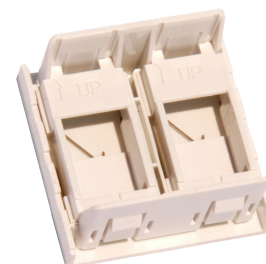

X Convient pour tous les jacks keystone Excel

X Disponible en version 1 et 2 ports

X À monter dans la goulotte ou sur la plaque avant

## Richesses fonctionnelles

- Convient pour tous les jacks keystone Excel
- À monter dans la goulotte ou sur la plaque avant
- Disponible en version 1 et 2 ports
- Forme plate

## Présentation du produit

Les plastrons keystone Excel plats 45 x 45 mm sont disponibles en version 1 ou 2 ports. Chaque plastron convient pour tous les jacks keystone Excel, permettant de présenter de manière uniforme les connexions des câbles blindés et non blindés, de catégories 5e, 6 et 6A.

Des fixations se trouvent à l'arrière du plastron, afin de pouvoir l'emboîter dans les goulottes ou sur les plaques avant. Chaque port est protégé par un obturateur à ressort bombé fabriqué dans le même matériau. Le plastron est livré avec une étiquette et doté d'une fenêtre transparente.