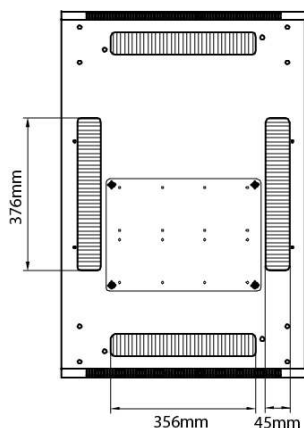

Environ Baie CR600 Vues de face

Roof

Dimensions des ouvertures du socle

600 mm Base large armoire découpé taille :
600 mm de profondeur cabinet: 430mm de large x 269.5mm profonde
800 mm armoire profonde: 430mm x 469.5mm profonde
1000 mm profondeur cabinet: 430mm x 669.5mm profonde
1200 mm profondeur cabinet: 430mm x 869.5mm profonde

Caractéristiques

Détails	Valeurs
Norme	ANSI/EIA-310-E
-	CEI 60297-2
-	DIN 41494 Parties 1 et 7
Matériau	Acier laminé à froid SPCC
Profilés de montage de 19 pouces	2,0 mm d'épaisseur
Panneaux latéraux	1,0 mm d'épaisseur
Autre	1,2 mm d'épaisseur
Couleur	Blanc gris - RAL 9002
-	Noir - RAL9004
Capacité de charge	600 kg (statique)
Verrouillage porte avant	Poignée articulée verrouillable 1 point
Verrouillage porte arrière	Serrure à barillet 1 point
Verrouillage des panneaux latéraux	Serrure à barillet 1 point