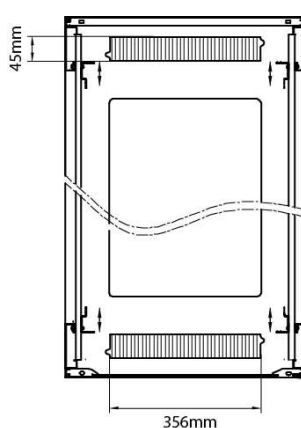

Base

Dimensions des ouvertures du socle

600 mm Base large armoire découpé taille :
600 mm de profondeur cabinet: 430mm de large x 269.5mm profonde
800 mm armoire profonde: 430mm x 469.5mm profonde
1000 mm profondeur cabinet: 430mm x 669.5mm profonde
1200 mm profondeur cabinet: 430mm x 869.5mm profonde

Caractéristiques

Détails	Valeurs
Norme	ANSI/EIA-310-E
-	CEI 60297-2
-	DIN 41494 Parties 1 et 7
Matériau	Acier laminé à froid SPCC
Profilés de montage de 19 pouces	2,0 mm d'épaisseur
Panneaux latéraux	1,0 mm d'épaisseur
Autre	1,2 mm d'épaisseur
Couleur	Blanc gris - RAL 9002
-	Noir - RAL9004
Capacité de charge	600 kg (statique)
Verrouillage porte avant	Poignée articulée verrouillable 1 point
Verrouillage porte arrière	Serrure à barillet 1 point
Verrouillage des panneaux latéraux	Serrure à barillet 1 point