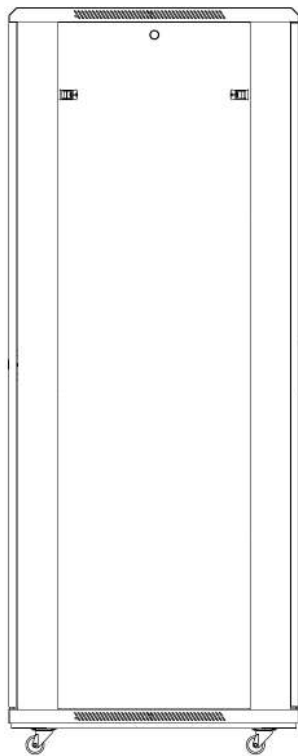

Environ Baie CR600 Vues de face

Side

Dimensions des ouvertures du socle

600 mm Base large armoire découpé taille :
600 mm de profondeur cabinet: 430mm de large x 269.5mm profonde
800 mm armoire profonde: 430mm x 469.5mm profonde
1000 mm profondeur cabinet: 430mm x 669.5mm profonde
1200 mm profondeur cabinet: 430mm x 869.5mm profonde

Caractéristiques

Détails	Valeurs
Norme	ANSI/EIA-310-E
-	CEI 60297-2
-	DIN 41494 Parties 1 et 7
Matériau	Acier laminé à froid SPCC
Profilés de montage de 19 pouces	2,0 mm d'épaisseur
Panneaux latéraux	1,0 mm d'épaisseur
Autre	1,2 mm d'épaisseur
Couleur	Blanc gris - RAL 9002
-	Noir - RAL9004
Capacité de charge	600 kg (statique)
Verrouillage porte avant	Poignée articulée verrouillable 1 point
Verrouillage porte arrière	Serrure à barillet 1 point
Verrouillage des panneaux latéraux	Serrure à barillet 1 point