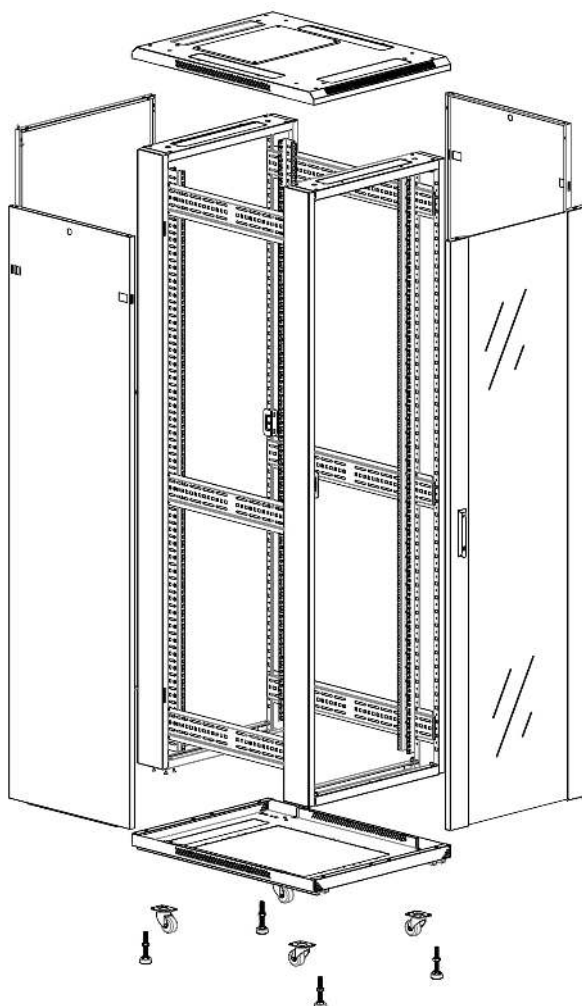

X 15U à 47U de hauteur

X 600, 800 ou 1000 mm de profondeur

X Blanc gris ou noir

X Capacité de charge de 600 kg

X Grande découpe dans le socle pour l'accès des câbles

X Porte avant à cadre esthétique en verre

### Richesses fonctionnelles

- 15U à 47U de hauteur
- Blanc gris ou noir
- Vérins et roulettes compris
- Jonction des baies avec ou sans panneaux latéraux
- Roulettes et vérins pouvant être placés en même temps
- Accès des câbles par le toit et le socle avec entrée passe balai
- Montants 19 pouces de hauteur totale réglables avant et arrière
- Montants 19 pouces avec incrémentation des U
- Panneaux latéraux amovibles
- 600, 800 ou 1000 mm de profondeur
- Capacité de charge de 600 kg
- Kit de jonction compris
- Grande découpe dans le socle pour l'accès des câbles
- Vérins verrouillables résistants compris
- Porte avant à cadre esthétique en verre
- Poignée verrouillable posée sur la porte avant en verre
- Serrure à barillet posée sur la porte arrière
- Montants 19 pouces réglables en acier galvanisé
- Fourni monté ou en kit de montage

## Environ Baie CR600 - Vue éclatée

Accès des câbles par le toit et le socle avec entrée passe balai multiple

Panneau latéral amovible

Montants 19 pouces de hauteur totale réglables avant et arrière

Montants 19 pouces avec incrémentation des U

Grande découpe dans le socle pour l'accès des câbles

Roulettes et vérins pouvant être placés en même temps