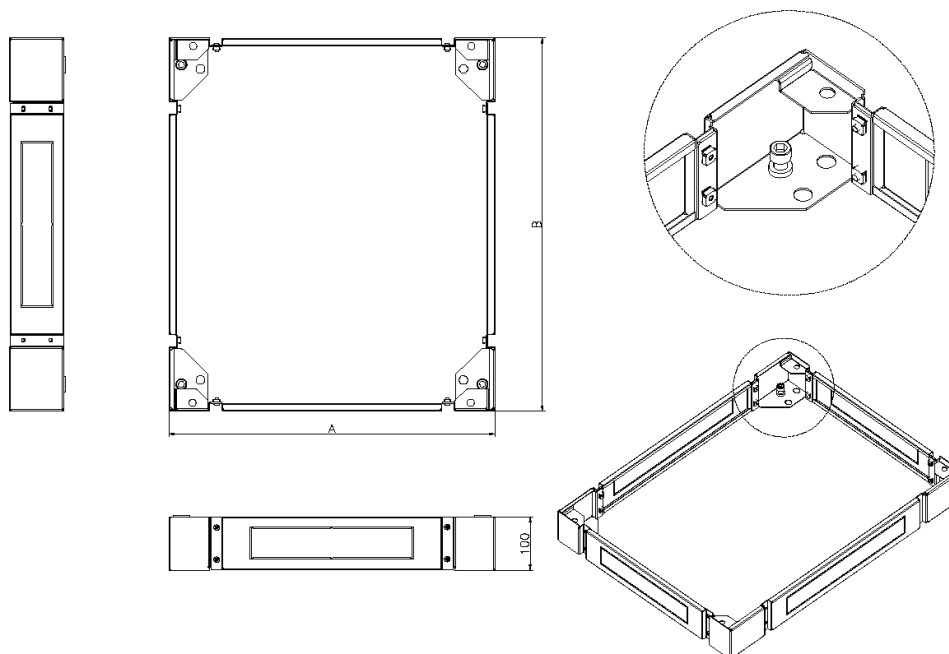

Plinthe Environ 800 mm de large x 800 mm de profondeur pour Baies CR et ER - Noir

Référence du produit: BSOCLExy100/542-988-BK

excel
without compromise.

✕ Entrée des câbles par des plaques d'obturation situées sur chaque côté de la baie

✕ 4 entrées de câble défonçables

✕ Capacité de charge

✕ Pieds de levage et roulettes compatibles

✕ Garantie système de 25ans

Présentation du produit

Disponible en option pour toutes les tailles de baies Environ Excel, la plinthe augmente la hauteur totale d'environ 100 mm et permet d'accéder plus facilement aux câbles situés à la base.

Les côtés de la plinthe sont amovibles afin d'accroître encore l'accès au câblage et à des fins de mise à niveau.

Caractéristiques du produit

Élément	Valeur
modèle	socle complet
matériau	acier
couleur	noir
largeur	800 mm
hauteur	100 mm
profondeur	800 mm

Plinthe Environ 800 mm de large x 800 mm de profondeur pour Baies CR et ER - Noir

Référence du produit: 542-988-BK

excel
without compromise.

Dessin de produit

Informations concernant les références produits