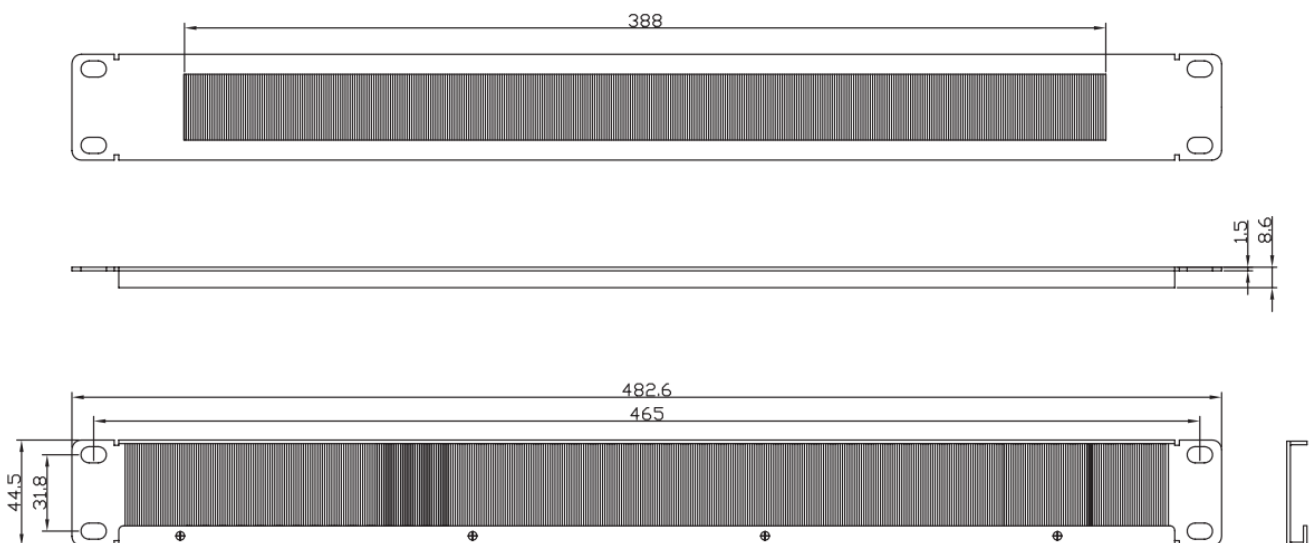

Référence : GCBALAI

Bandeau guide-câbles horizontal noir 19" 1U à balai

Descriptif Technique

Composition :

Bandeau guide-câbles horizontal 19" noir hauteur 1U, à balai

Caractéristiques techniques :

Métal

Arrière du renfort du panneau droit d'un côté afin que les poils du balai reprennent leur place initiale

Utilisation :

Installé au sein d'une baie ou d'un coffret 19", ce panneau permet de passer proprement les cordons et d'éviter le passage de poussières.

Tous nos matériaux sont compatibles RoHS