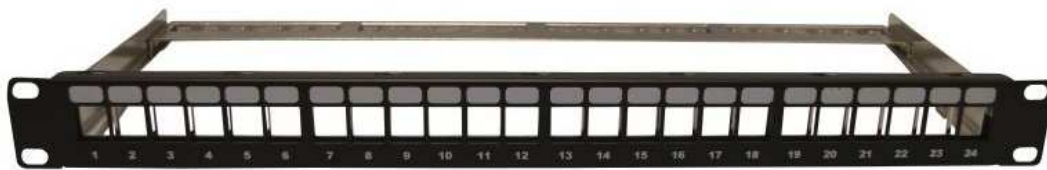

Référence : P241UN

Panneau de brassage noir 19" vide 24 ports 4J45 1U

Descriptif Technique

Panneau de brassage vide permettant l'insertion de 24 embases RJ45 au format Keystone dans une baie 19".

Solution économique pour brasser l'ensemble des liaisons.

- Format : 19"
- Emplacements disponibles : 24 au format Keystone
- Panneau en acier
- Montage embase direct sur le panneau
- Support de câble arrière amovible
- 4 x Ecrous cage + vis fournis
- Fil de liaison Terre fourni
- Colliers de serrages pour maintien de câbles fournis
- Couleur : noir
- Poids : 974 g