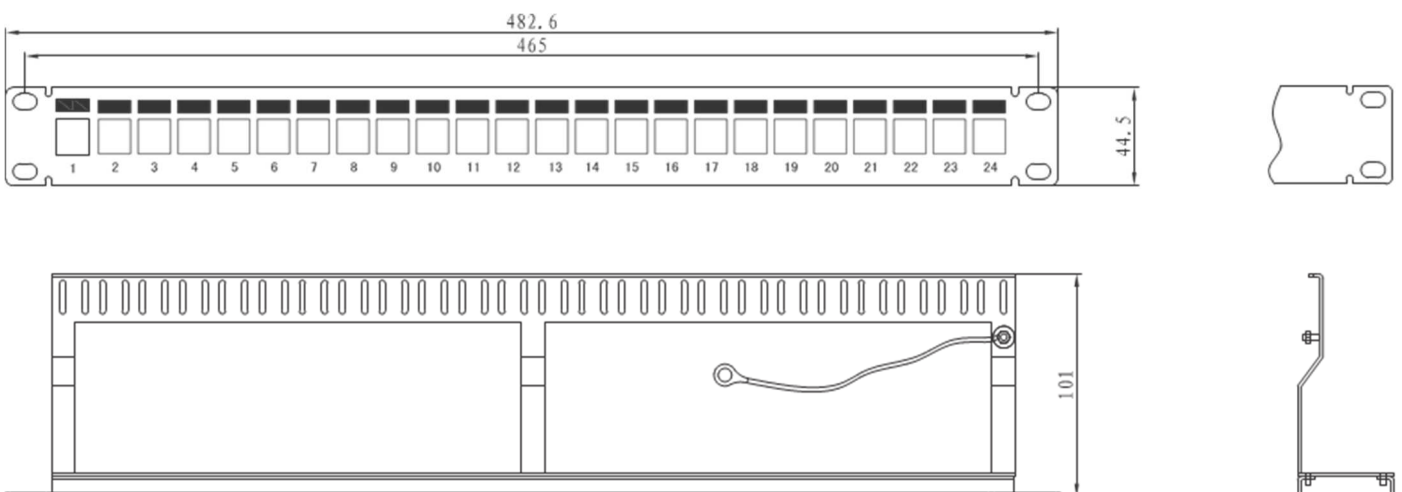

**Référence : P241UNL**

**Panneau de brassage noir 19" vide 24 ports RJ45 1U**  
Compatible pour noyaux RJ45 Corning (ex-3M)

Descriptif Technique

Composition :

Panneau 19" 1U noir 24 ports noir avec support de câbles intégré  
Fil de mise à la terre  
Kit de visserie

Caractéristiques techniques :

Arrière du panneau nickelé

Utilisation :

Installé au sein d'une baie ou d'un coffret, ce panneau permet d'y fixer 24 noyaux RJ45 Keystone

Tous nos matériaux sont compatibles RoHS