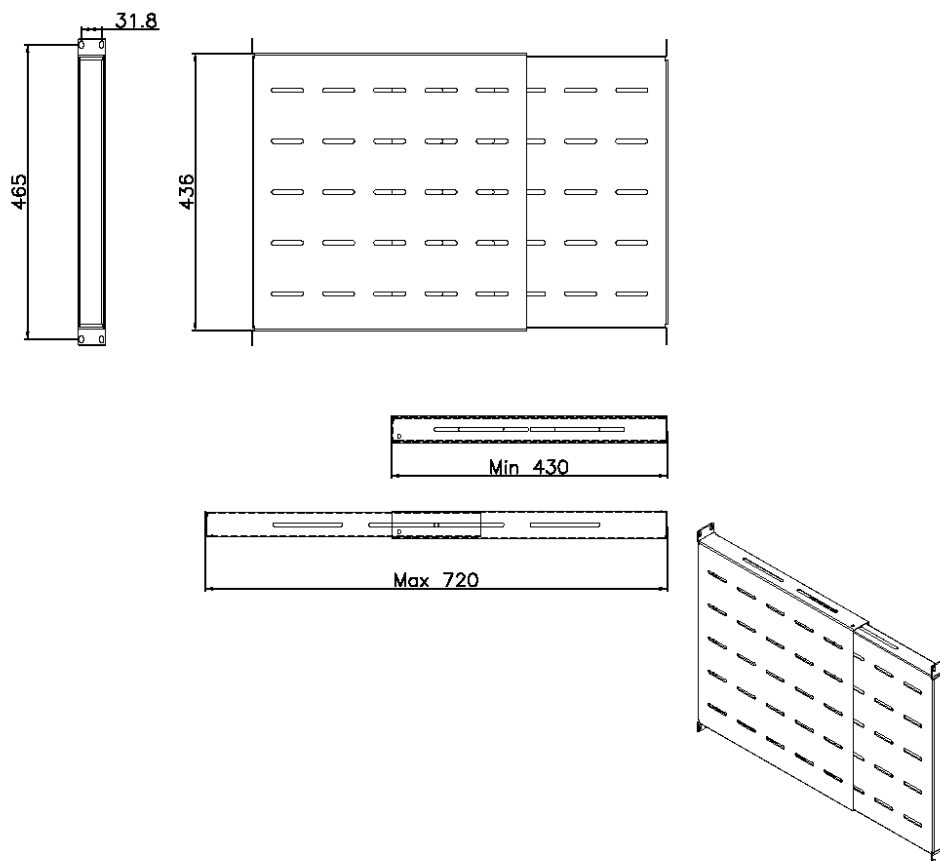

Dessin de produit

Informations concernant les références produits

Référence du produit	Réf. Coris	Description
542-026-BK	PA4720	Étagère réglable Environ - Noir
542-026-GE		Étagère réglable Environ - Blanc gris