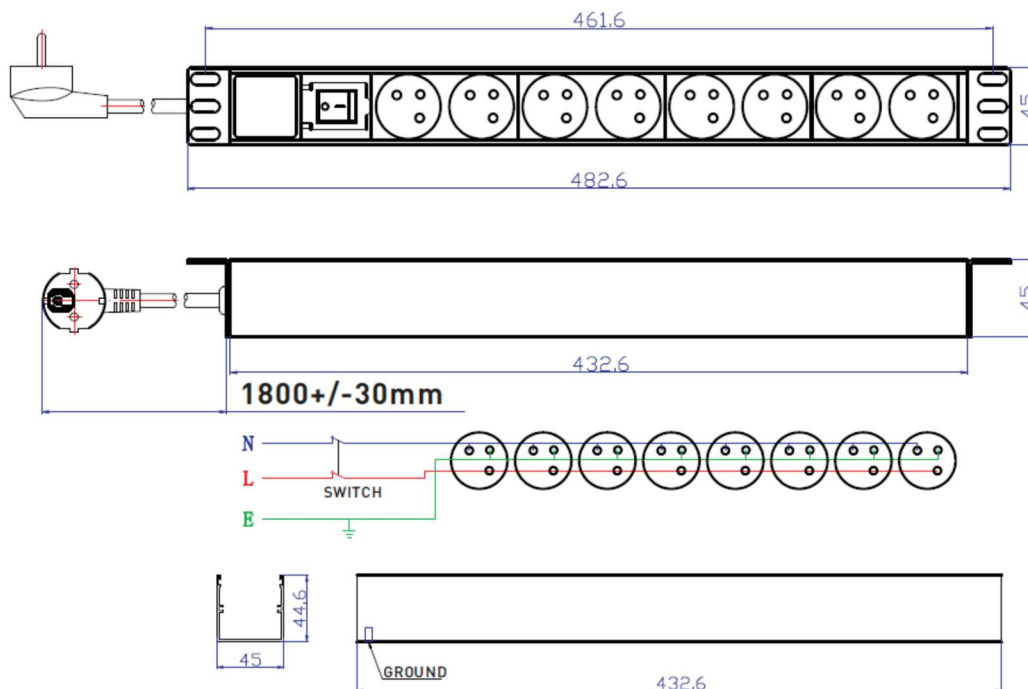

Référence : PDU8PCI

Bandeau 19" 8 prises de courant 2 P+T avec inter

Descriptif Technique

Composition :

- 1 x prise 2 P+T CEE7 mâle
- 8 x prises 2 P+T CEE7 femelles
- 1 interrupteur lumineux avec cache de protection
- Rallonge longueur 1,80 m
- Kit de visserie

Utilisation :

Permet l'alimentation de 9 appareils équipés de prises 2P+T
L'interrupteur permet la coupure générale de tous les appareils reliés au bandeau

Caractéristiques techniques :

- Câble H05VV-F 3G1.5mm²
- Puissance : 16A 3500W
- Pattes de fixations amovibles : orientables à 360° par pas de 45° et permet aussi au bandeau d'être décaissable