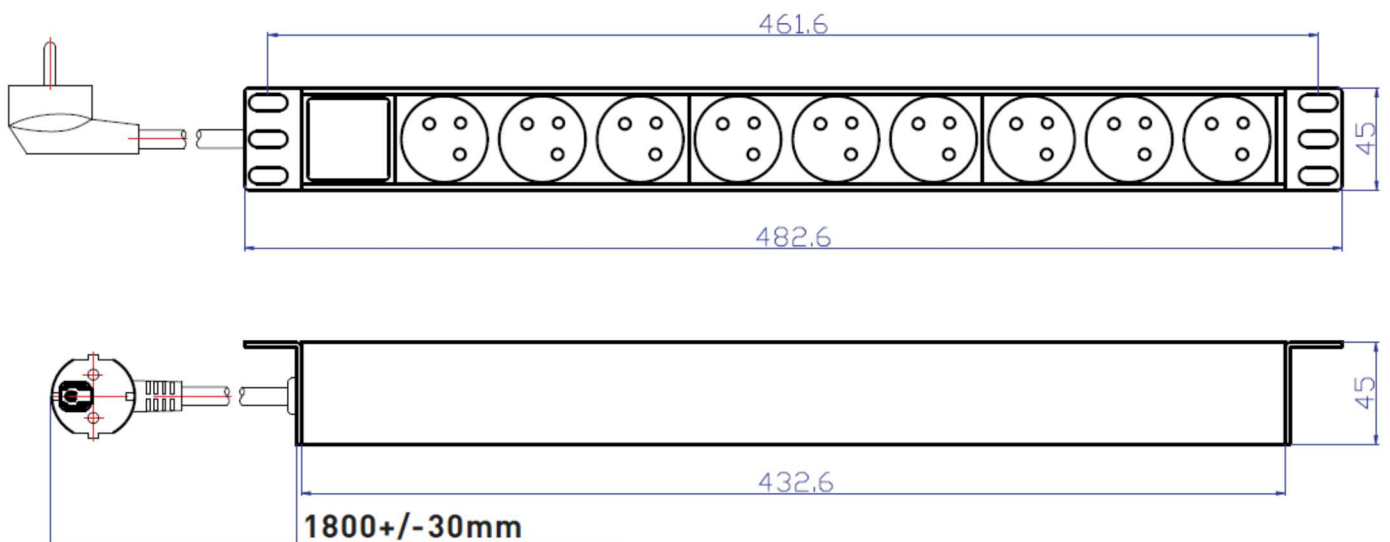

Référence : PDU9PCSI

Bandeau 19" 9 prises de courant 2 P+T

Descriptif Technique

Composition :

- 1 x prise 2 P+T CEE7 mâle
- 9 x prises 2 P+T CEE7 femelles
- Rallonge longueur 1,80 m
- Kit de visserie

Caractéristiques techniques :

- Câble H05VV-F 3G1.5mm2
- Puissance : 16A 3500W
- Pattes de fixations amovibles : orientables à 360° par pas de 45° et permet aussi au bandeau d'être décaissable

Utilisation :

Permet l'alimentation de 9 appareils équipés de prises 2 P+T