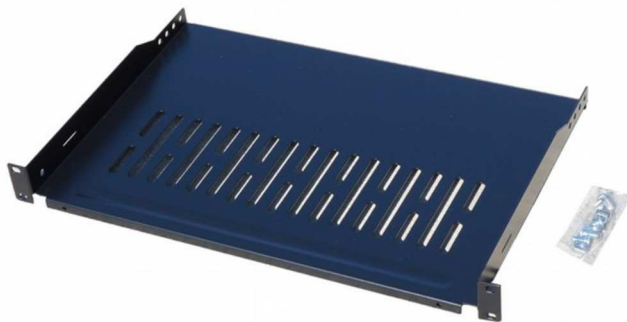

Référence : PF2200

Etagère fixe 19" 1U profondeur 300 mm noire

Descriptif Technique

Plateau 19" ajouré 1U 300mm de profondeur
Acier noir SPCC 1.5 mm
Charge : 10 kg
Kit de visserie

Tous nos matériaux sont compatibles RoHS