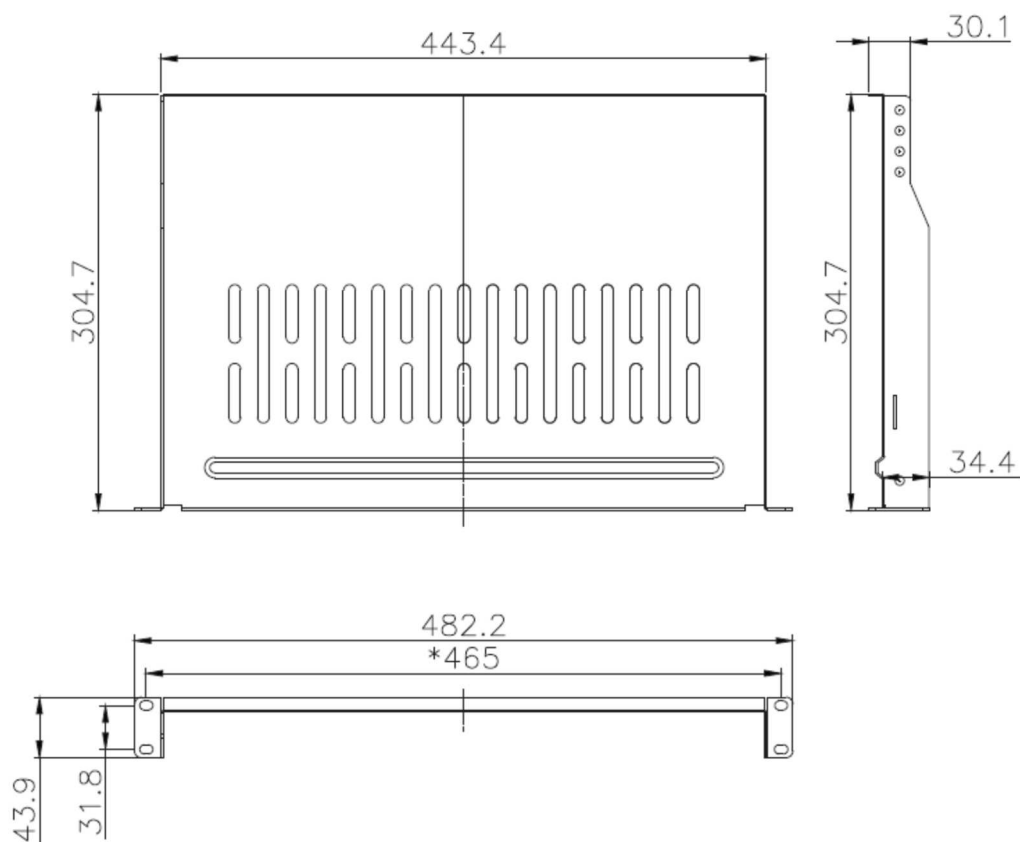

Référence : PF2200

Etagère fixe 19" 1U profondeur 300 mm noire

Descriptif Technique

Plateau 19" ajouré 1U 300mm de profondeur
Acier noir SPCC 1.5 mm
Charge : 10 kg
Kit de visserie

Tous nos matériaux sont compatibles RoHS