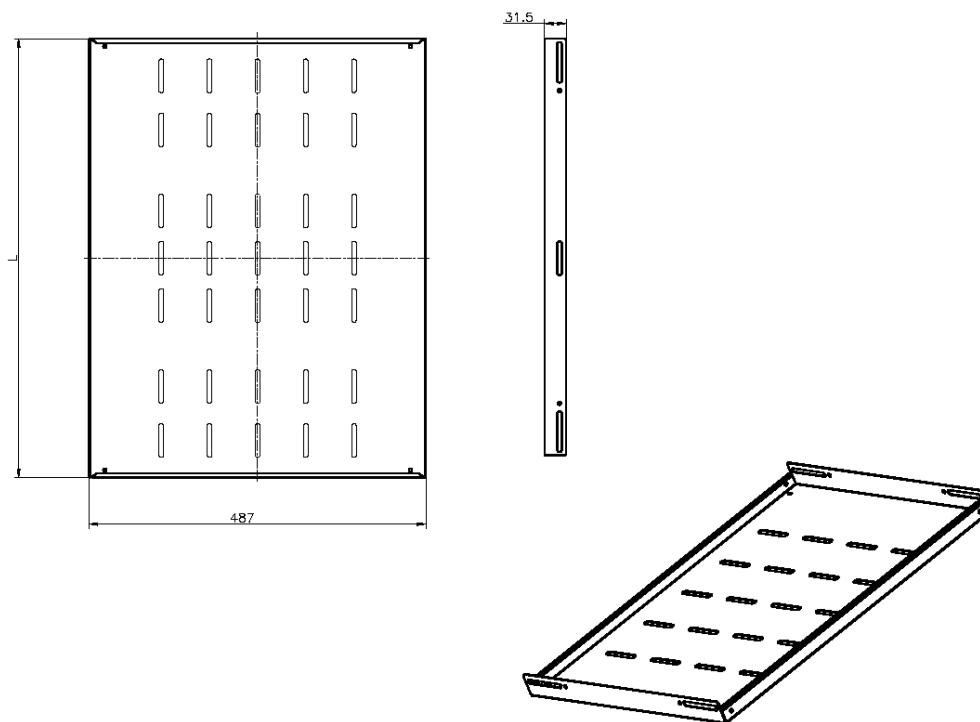

## Présentation du produit

Les étagères de baie Environ servent notamment à porter le matériel de données actif et non actif dans la baie qui n'est pas une baie 19 po montable. Les étagères peuvent aussi porter du matériel de n'importe quel secteur pour créer la solution souhaitée.

Pour les installer, il suffit de fixer à la fois les profils avant et arrière 19 po en utilisant du matériel M6. Ces étagères sont ventilées, ce qui permet à l'air de circuler autour des équipements de télécommunication.

## Caractéristiques du produit

Élément	Valeur
modèle	tablette
largeur	19"
hauteur	1u
profondeur	350 mm
capacité de charge max.	80 kg
matériau	métal
couleur	noir
numéro RAL	9005

CORIS Networks – 60 rue Ferdinand Buisson – ZI Jean Malèze - 47240 Castelculier  
[www.coris-networks.fr](http://www.coris-networks.fr) - Tél 05 81 31 98 88

## Dessin de produit