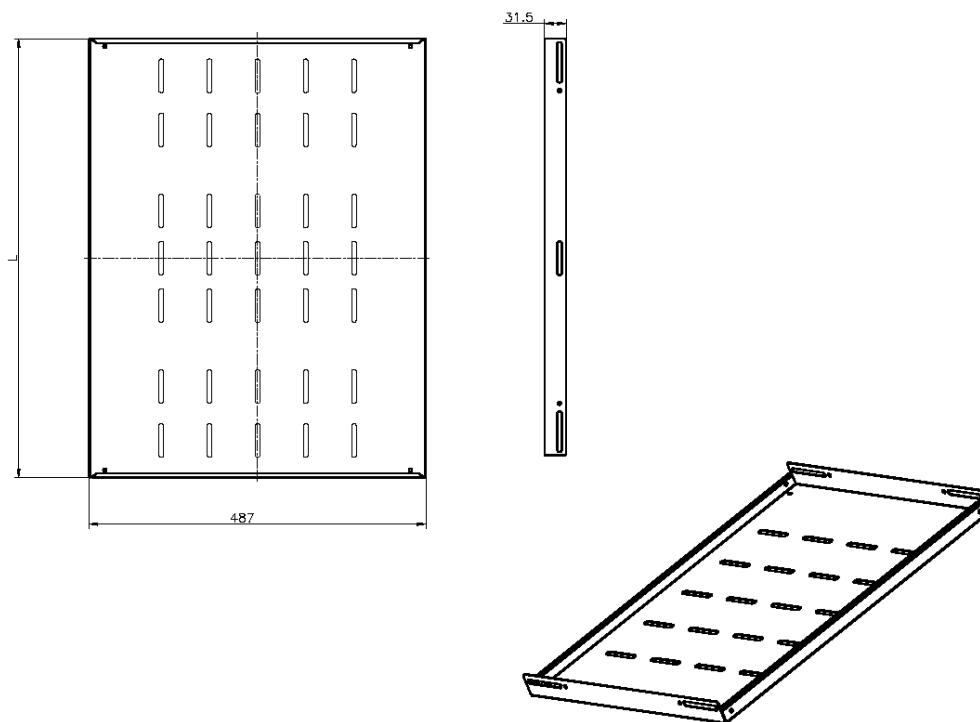

## Présentation du produit

Les étagères de baie Environ servent notamment à porter le matériel de données actif et non actif dans la baie qui n'est pas une baie 19 po montable. Les étagères peuvent aussi porter du matériel de n'importe quel secteur pour créer la solution souhaitée.

Pour les installer, il suffit de fixer à la fois les profils avant et arrière 19 po en utilisant du matériel M6. Ces étagères sont ventilées, ce qui permet à l'air de circuler autour des équipements de télécommunication.

## Caractéristiques du produit

Élément	Valeur
modèle	tablette
largeur	19"
hauteur	1u
profondeur	550 mm
capacité de charge max.	80 kg
matériau	métal
couleur	noir
numéro RAL	9005

CORIS Networks – 60 rue Ferdinand Buisson – ZI Jean Malèze - 47240 Castelculier  
[www.coris-networks.fr](http://www.coris-networks.fr) - Tél 05 81 31 98 88

## Dessin de produit