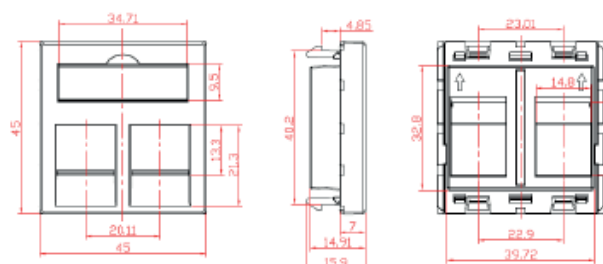

KKJFPF4545xPEF

Plastron 45x45 1 ou 2 ports

Unik ✓

- ✓ Fixation Keystone
- ✓ Volet anti-poussière intégré
- ✓ Rabat de marquage/étiquetage intégré

L'usage

Plastron clipsable de 45 mm x 45 mm, avec 1 ou 2 ports Keystone par port. Volet anti-poussière à ressort de type « guillotine ».

Son format Keystone et sa compacité de 15,9 mm (incluant la couverture) permettent une compatibilité avec tous les accessoires du marché.

La structure

Dimensions : (L)45mm x (l)45mm x (P)15.9mm

Matériaux : ABS et Polycarbonate

1 port

2 ports

KKJFPF4545xPEF

Plastron 45x45 1 ou 2 ports

Les références

Référence	Désignation	Conditionnement
KKJFPF45451PEF8	Plastron 45x45 1 port plat	Eco-box de 8pcs
KKJFPF45451PEF48	Plastron 45x45 1 port plat	Eco-box de 48pcs
KKJFPF45452PEF8	Plastron 45x45 2 ports plat	Eco-box de 8pcs
KKJFPF45452PEF48	Plastron 45x45 2 ports plat	Eco-box de 48pcs