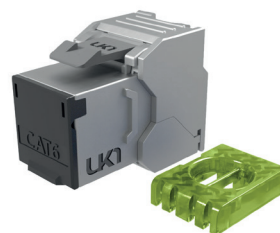

KKJFPF4545xPEF

Plastron 45x45 1 ou 2 ports

Unik ✓

- ✓ Fixation Keystone
- ✓ Volet anti-poussière intégré
- ✓ Rabat de marquage/étiquetage intégré

L'usage

Plastron clipsable de 45 mm x 45 mm, avec 1 ou 2 ports Keystone par port. Volet anti-poussière à ressort de type « guillotine ».

Son format Keystone et sa compacité de 15,9 mm (incluant la couverture) permettent une compatibilité avec tous les accessoires du marché.

La structure

Dimensions : (L)45mm x (l)45mm x (P)15.9mm

Matériaux : ABS et Polycarbonate

1 port

2 ports

KKJFPF4545xPEF

Plastron 45x45 1 ou 2 ports

Les références

Référence	Désignation	Conditionnement
KKJFPF45451PEF8	Plastron 45x45 1 port plat	Eco-box de 8pcs
KKJFPF45451PEF48	Plastron 45x45 1 port plat	Eco-box de 48pcs
KKJFPF45452PEF8	Plastron 45x45 2 ports plat	Eco-box de 8pcs
KKJFPF45452PEF48	Plastron 45x45 2 ports plat	Eco-box de 48pcs

Les compléments

KKJP1UEF

Panneau de brassage non équipé 24 ports 1u stp

KKJ6FSHQEF

Embase Cat.6 rj45 keystone blindée sans outil certifiée

KKJ6AFSHQEF

Embase Cat.6a rj45 keystone blindée sans outil certifiée