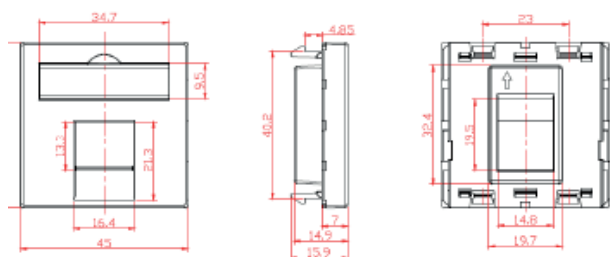

La structure

Dimensions : (L)45mm x (l)45mm x (P)15.9mm

Matériaux : ABS et Polycarbonate

1 port